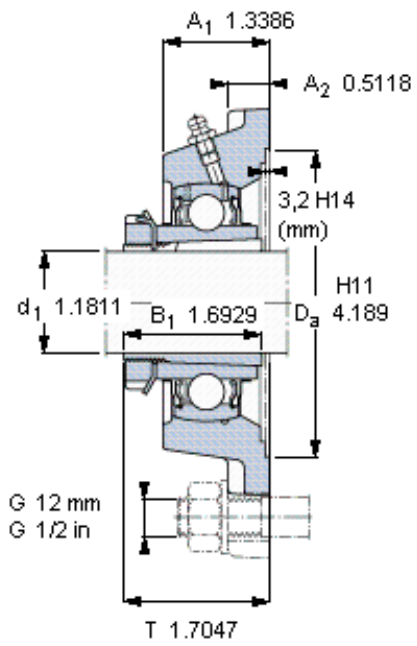

### SKF FYJ 35 KF参数

主要尺寸	$d_1$	30	mm	-
	$A_1$	34	mm	-
	J	92	mm	-
	L	118	mm	-
	T	43.3	mm	-
基本额定载荷	C	25500	N	动载荷
	$C_0$	15300	N	静载荷
极限转速	极限转速	5300	r/min	-
重量	重量	1350	g	-
型号	无紧定套的轴承单元	FYJ 35 KF	-	-
	轴承座	FYJ 507	-	-
	轴承	YSA 207-2FK	-	-
	紧定套	H 2307	-	-

### SKF FYJ 35 KF图片

参考资料: <http://www.sozhou.com/p/14643aab.html>

适宜的止动环 [Nm]  
 适宜的钩形扳手

27-3  
 HN 7