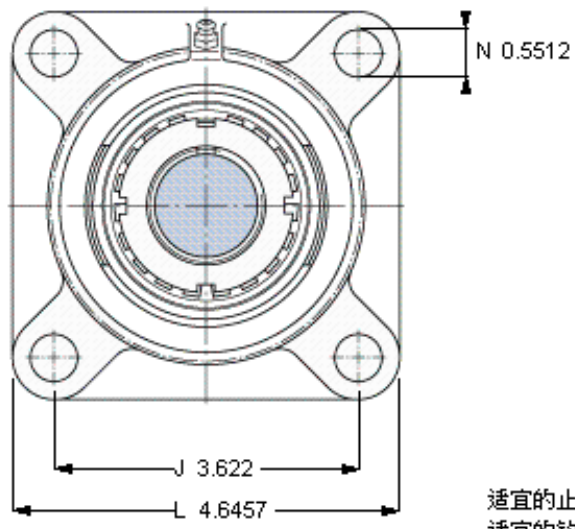

适宜的止动环 [Nm]
适宜的钩形扳手

27-3
HN 7