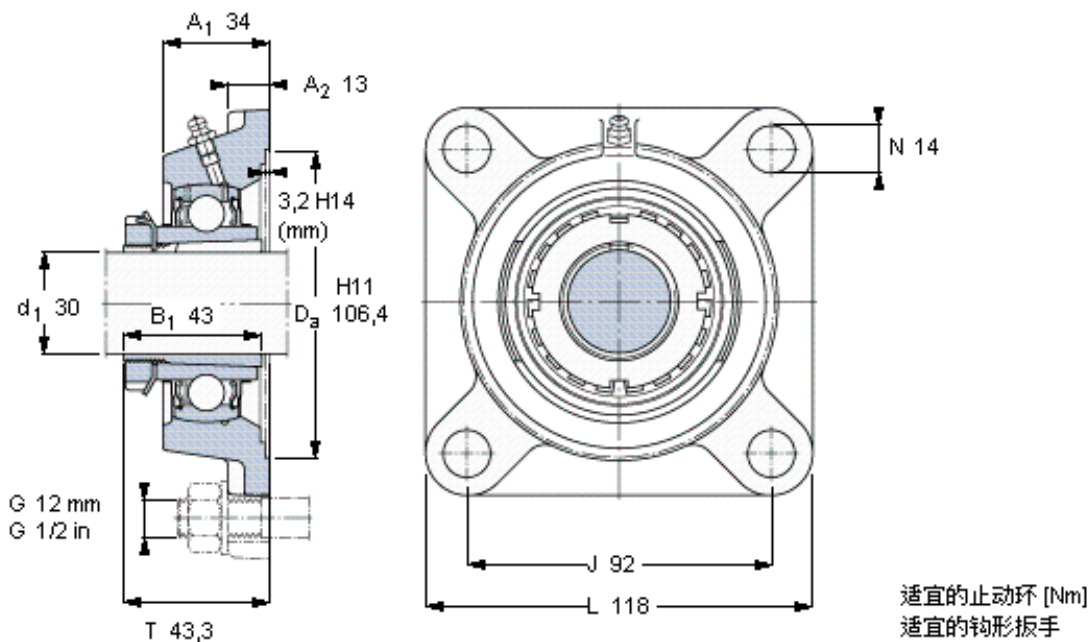

SKF FYJ 35 KF参数

主要尺寸	d_1	30	mm	-
	A_1	34	mm	-
	J	92	mm	-
	L	118	mm	-
	T	43.3	mm	-
基本额定载荷	C	25500	N	动载荷
	C_0	15300	N	静载荷
极限转速	极限转速	5300	r/min	-
重量	重量	1350	g	-
型号	无紧定套的轴承单元	FYJ 35 KF	-	-
	轴承座	FYJ 507	-	-
	轴承	YSA 207-2FK	-	-
	紧定套	H 2307	-	-

SKF FYJ 35 KF图片

参考资料: <http://www.sozhou.com/p/14643aab.html>