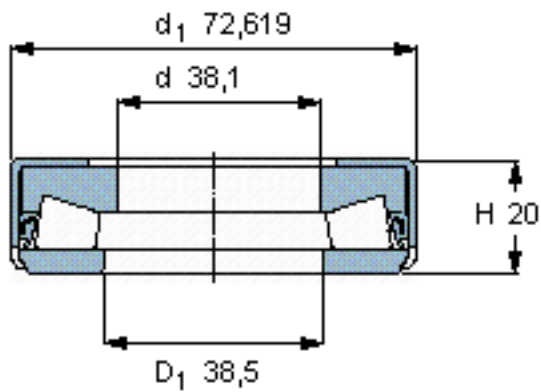

SKF 353115参数

主要尺寸	d	38.1	mm	-
	D	-	mm	-
	$d_1$	72.619	mm	-
	H	20	mm	-
基本额定载荷	C	110000	N	动载荷
	$C_0$	335000	N	静载荷
疲劳载荷极限	$P_u$	26500	N	-
最小载荷系数	A	9	-	-
重量	重量	370	g	-
型号	型号	353115	-	-

SKF 353115图片

参考资料:<http://www.sozhou.com/p/1469cebc.html>