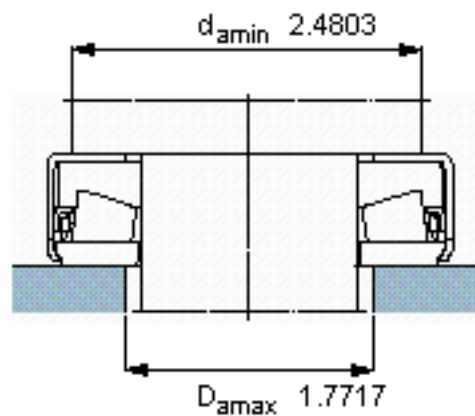

SKF 353115参数

主要尺寸	d	38.1	mm	-
	D	-	mm	-
	$d_1$	72.619	mm	-
	H	20	mm	-
基本额定载荷	C	110000	N	动载荷
	$C_0$	335000	N	静载荷
疲劳载荷极限	$P_u$	26500	N	-
最小载荷系数	A	9	-	-
重量	重量	370	g	-
型号	型号	353115	-	-

SKF 353115图片

参考资料:<http://www.sozhou.com/p/1469cebc.html>