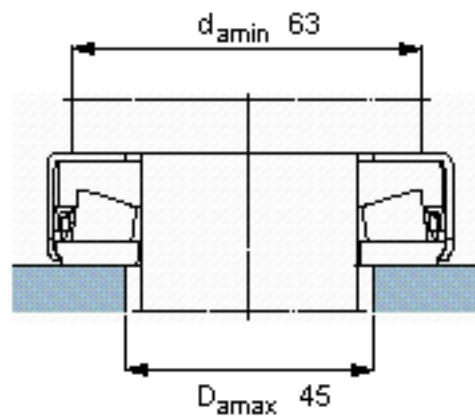

SKF 353115参数

主要尺寸	d	38.1	mm	-
	D	-	mm	-
	$d_1$	72.619	mm	-
	H	20	mm	-
基本额定载荷	C	110000	N	动载荷
	$C_0$	335000	N	静载荷
疲劳载荷极限	$P_u$	26500	N	-
最小载荷系数	A	9	-	-
重量	重量	370	g	-
型号	型号	353115	-	-

SKF 353115图片

参考资料:<http://www.sozhou.com/p/1469cebc.html>