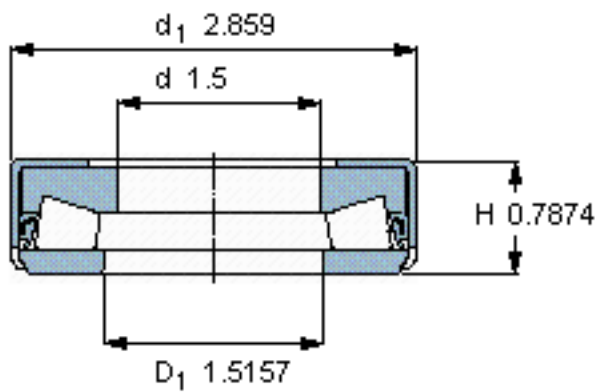

SKF 353115参数

主要尺寸	d	38.1	mm	-
	D	-	mm	-
	$d_1$	72.619	mm	-
	H	20	mm	-
基本额定载荷	C	110000	N	动载荷
	$C_0$	335000	N	静载荷
疲劳载荷极限	$P_u$	26500	N	-
最小载荷系数	A	9	-	-
重量	重量	370	g	-
型号	型号	353115	-	-

SKF 353115图片

参考资料:<http://www.sozhou.com/p/1469cebc.html>