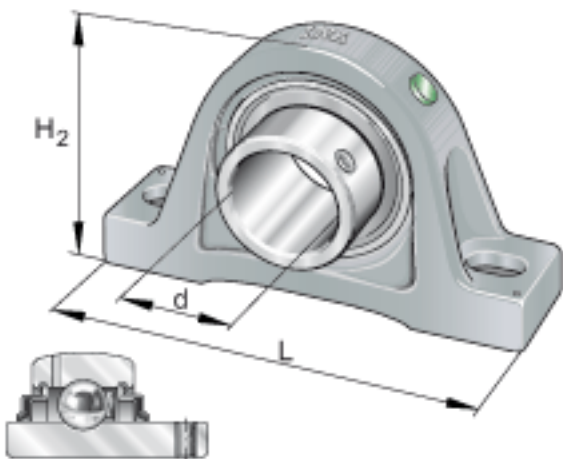

INA RASEY12参数

尺寸	d	12	mm	-	
	L	125	mm	-	
	H₂	57	mm	-	
	A	30	mm	-	
	A₁	18	mm	-	
	B	27.4	mm	-	
	H	30.2	mm	-	
	H₁	10	mm	-	
	J	95	mm	-	
	N	11	mm	-	
	N₁	19	mm	-	
	Q	M6		-	
	S₁	15.9	mm	-	
	重量	m	450	g	质量
基本额定载荷	C_r	9600	N	基本额定动载荷，径向	
	C_{0r}	4750	N	基本额定静载荷，径向	
说明		GG. ASE03		轴承座的型号	
		GYE12-KRR-B		轴承的型号	

INA RASEY12图片