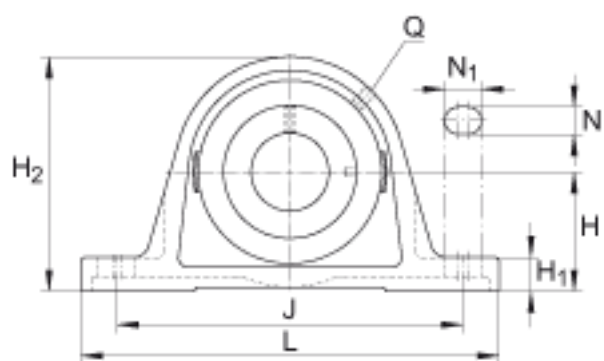

参考资料:<http://www.sozhou.com/p/1472be84.html>