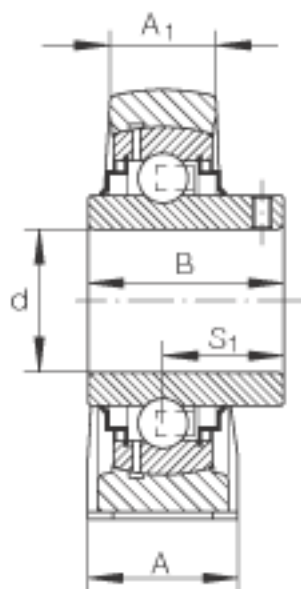

INA RASEY12参数

尺寸	d	12	mm	-
	L	125	mm	-
	H ₂	57	mm	-
	A	30	mm	-
	A ₁	18	mm	-
	B	27.4	mm	-
	H	30.2	mm	-
	H ₁	10	mm	-
	J	95	mm	-
	N	11	mm	-
	N ₁	19	mm	-
	Q	M6		-
	S ₁	15.9	mm	-
	重量	m	450	g
基本额定载荷	C _r	9600	N	基本额定动载荷，径向
	C _{0r}	4750	N	基本额定静载荷，径向
说明		GG. ASE03		轴承座的型号
		GYE12-KRR-B		轴承的型号

INA RASEY12图片

参考资料:<http://www.sozhou.com/p/1472be84.html>