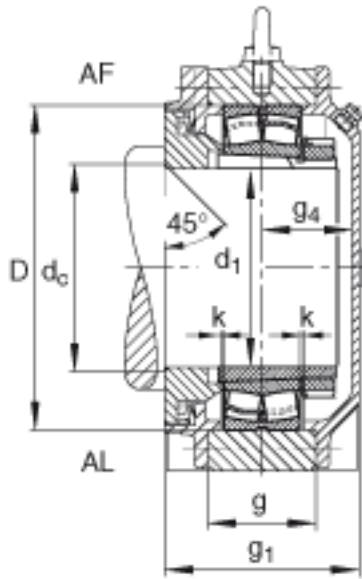

FAG BND3236-H-C-T-AL-S参数

尺寸	d ₁	160	mm	-
	a	680	mm	-
	h ₁	425	mm	-
	s ₁	240	mm	-
	b	210	mm	-
	c	65	mm	-
	D	320	mm	-
	d _c	176	mm	-
	g	138	mm	-
	s ₄	105	mm	-
	h	210	mm	-
	k	3	mm	-
	m	550	mm	-
	n	120	mm	-
	s	M30		-
说明	s ₂	M16		-
尺寸	t	370	mm	-
	u	36	mm	-
	v	45	mm	-
说明	s ₂	8		数量
		23236K		型号, 轴承
其他		H2336		质量, 紧定套
重量	m ₁	140000	g	质量, 轴承座
说明		BND3236		型号, 轴承座

FAG BND3236-H-C-T-AL-S图片

参考资料:<http://www.sozhou.com/p/14751f4b.html>