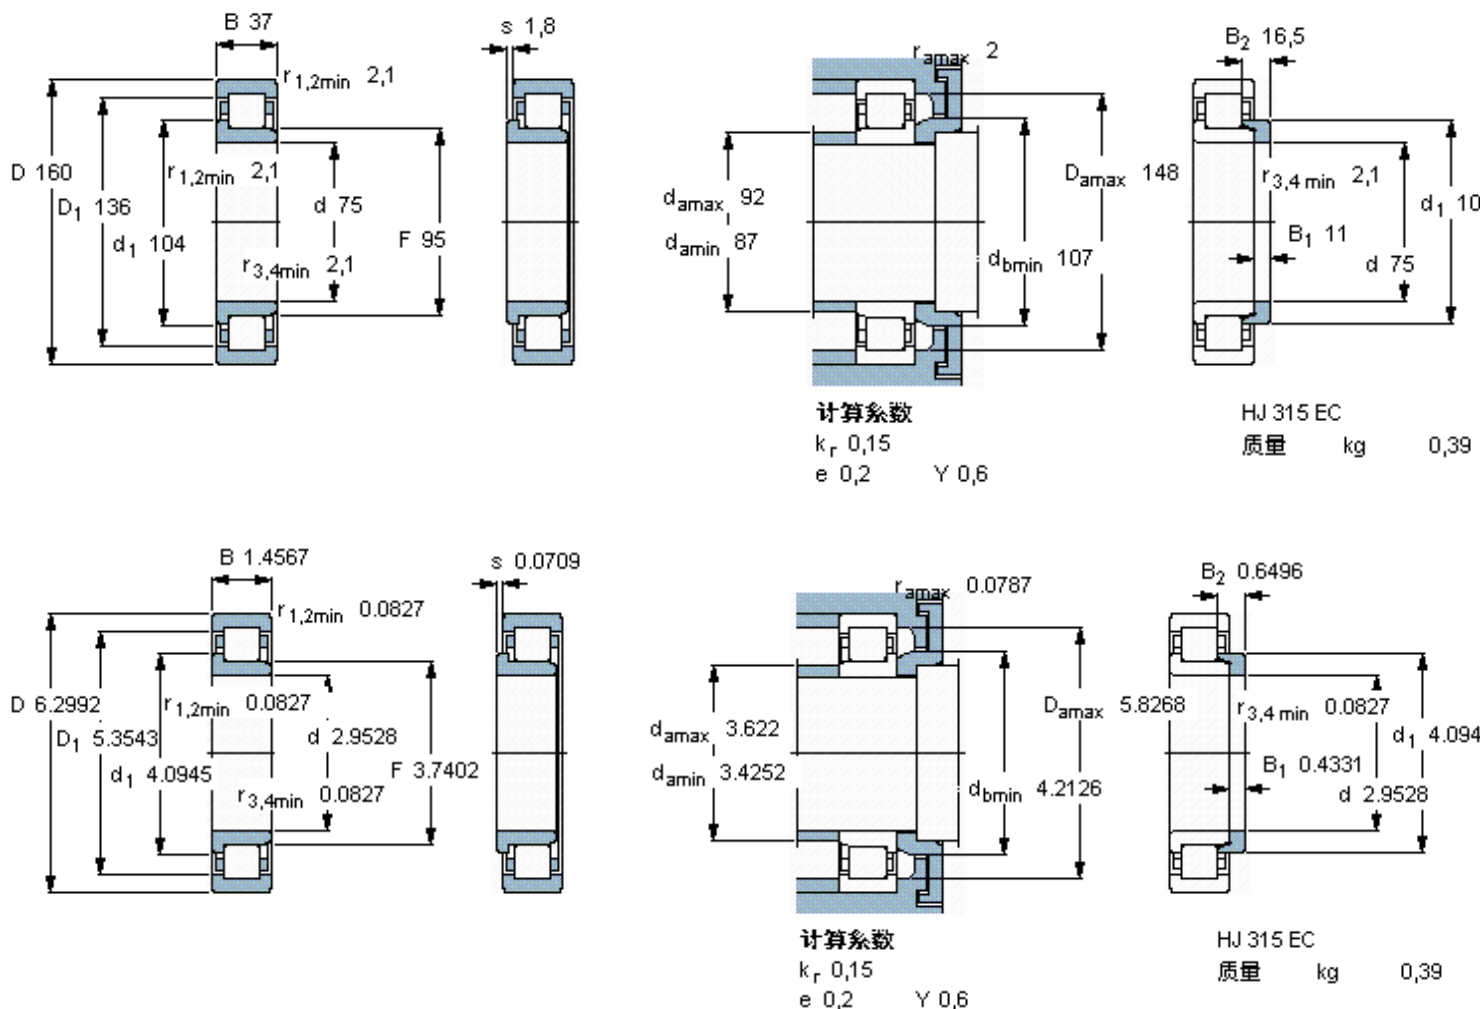

SKF NJ 315 ECJ *参数

主要尺寸	d	75	mm	-
	D	160	mm	-
	B	37	mm	-
基本额定载荷	C	280000	N	动载荷
	C_0	265000	N	静载荷
疲劳载荷极限	P_u	33500	N	-
额定转速	参考转速	4500	r/min	-
	极限转速	5300	r/min	-
重量	重量	3350	g	-
型号	* SKF 探索者轴承	NJ 315 ECJ *	-	-
角圈	型号	HJ 315 EC	-	-

SKF NJ 315 ECJ *图片

参考资料:<http://www.sozhou.com/p/147c28fd.html>