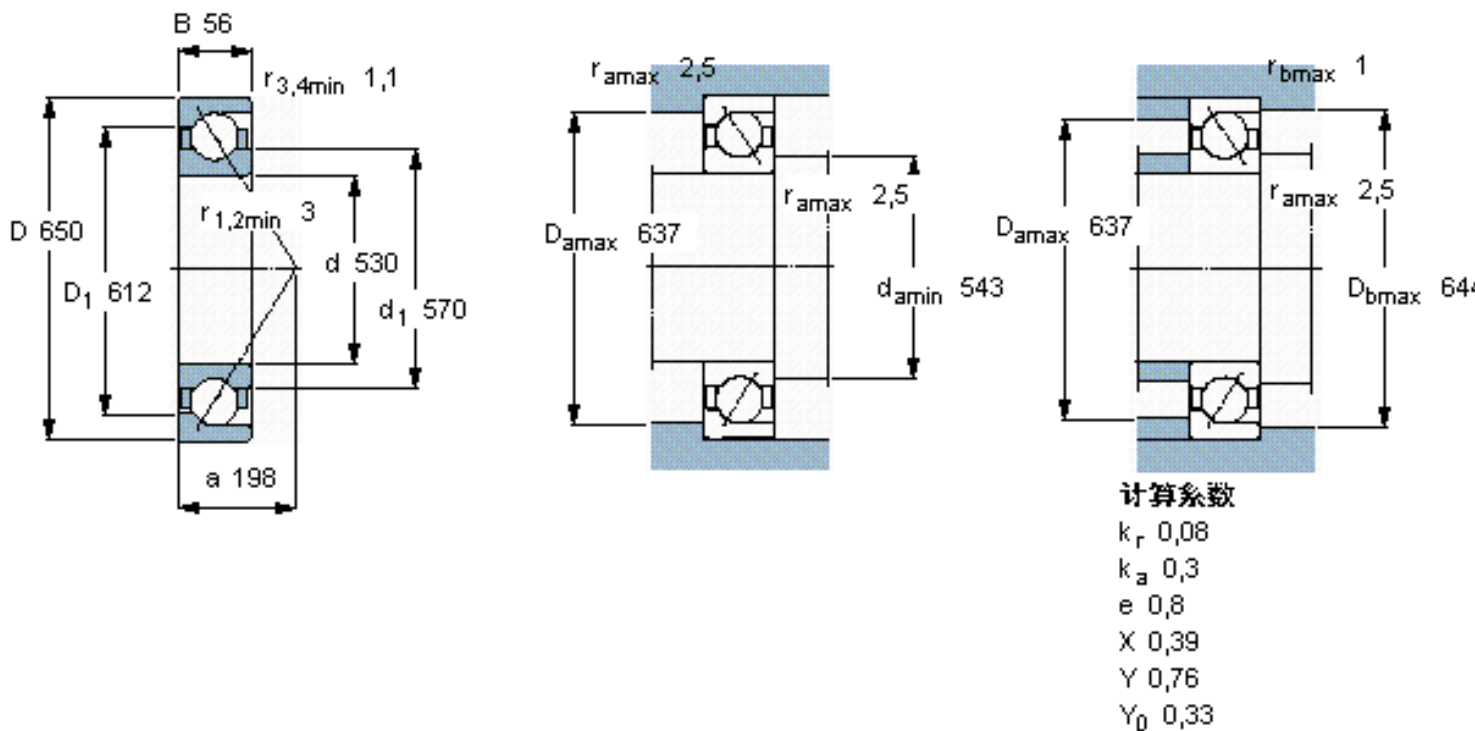

SKF 718/530 AMB参数

主要尺寸	d	530	mm	-
	D	650	mm	-
	B	56	mm	-
基本额定载荷	C	390000	N	动载荷
	C_0	900000	N	静载荷
疲劳载荷极限	P_u	15600	N	-
额定转速	参考转速	950	r/min	-
	极限转速	1000	r/min	-
重量	重量	39500	g	-
型号	* SKF 探索者轴承	718/530 AMB	-	-

SKF 718/530 AMB图片

参考资料:<http://www.sozhou.com/p/14879430.html>

计算系数

- k_r 0,08
- k_a 0,3
- e 0,8
- X 0,39
- Y 0,76
- Y_0 0,33