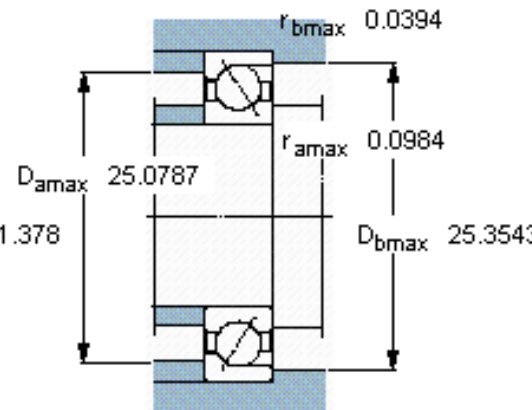

SKF 718/530 AMB参数

主要尺寸	d	530	mm	-
	D	650	mm	-
	B	56	mm	-
基本额定载荷	C	390000	N	动载荷
	C_0	900000	N	静载荷
疲劳载荷极限	P_u	15600	N	-
额定转速	参考转速	950	r/min	-
	极限转速	1000	r/min	-
重量	重量	39500	g	-
型号	* SKF 探索者轴承	718/530 AMB	-	-

SKF 718/530 AMB图片

参考资料:<http://www.sozhou.com/p/14879430.html>

计算系数

- k_r 0,08
- k_a 0,3
- e 0,8
- X 0,39
- Y 0,76
- Y_0 0,33