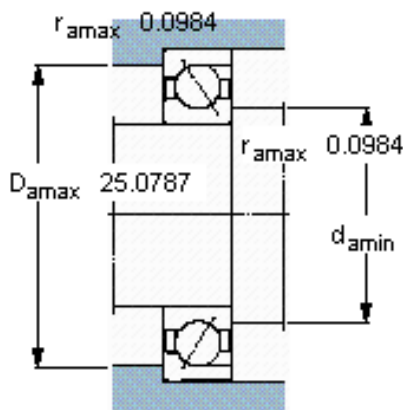

SKF 718/530 AMB参数

主要尺寸	d	530	mm	-
	D	650	mm	-
	B	56	mm	-
基本额定载荷	C	390000	N	动载荷
	C_0	900000	N	静载荷
疲劳载荷极限	P_u	15600	N	-
额定转速	参考转速	950	r/min	-
	极限转速	1000	r/min	-
重量	重量	39500	g	-
型号	* SKF 探索者轴承	718/530 AMB	-	-

SKF 718/530 AMB图片

参考资料:<http://www.sozhou.com/p/14879430.html>

计算系数

- k_r 0,08
- k_a 0,3
- e 0,8
- X 0,39
- Y 0,76
- Y_0 0,33