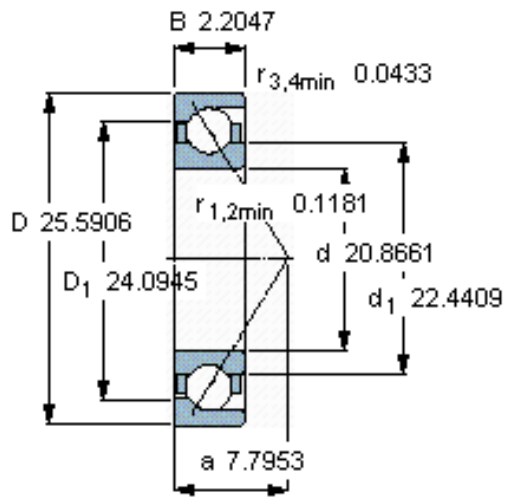

SKF 718/530 AMB参数

主要尺寸	d	530	mm	-
	D	650	mm	-
	B	56	mm	-
基本额定载荷	C	390000	N	动载荷
	C_0	900000	N	静载荷
疲劳载荷极限	P_u	15600	N	-
额定转速	参考转速	950	r/min	-
	极限转速	1000	r/min	-
重量	重量	39500	g	-
型号	* SKF 探索者轴承	718/530 AMB	-	-

SKF 718/530 AMB图片

参考资料:<http://www.sozhou.com/p/14879430.html>

计算系数

- k_r 0,08
- k_a 0,3
- e 0,8
- X 0,39
- Y 0,76
- Y_0 0,33