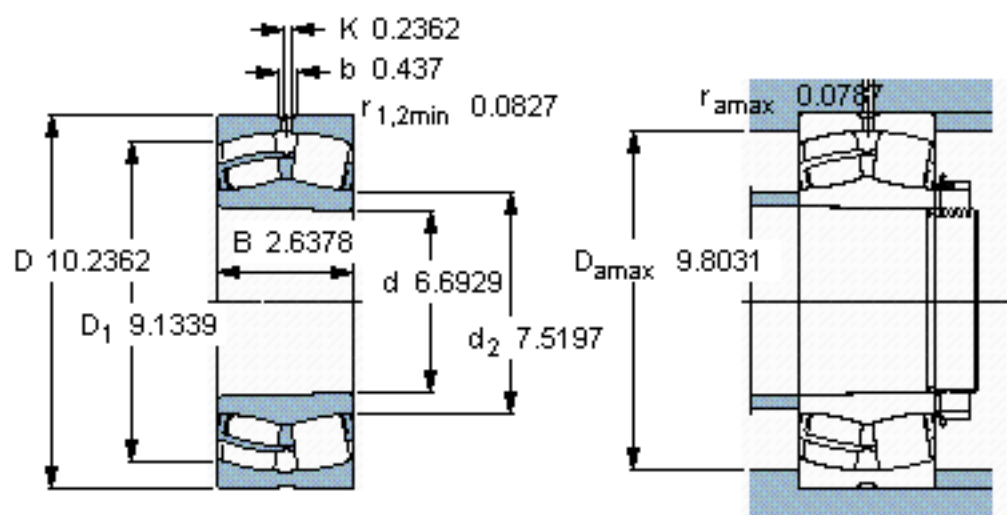

SKF 23034 CCK/W33 *参数

主要尺寸	d	170	mm	-
	D	260	mm	-
	B	67	mm	-
基本额定载荷	C	710000	N	动载荷
	C_0	1060000	N	静载荷
疲劳载荷极限	P_u	100000	N	-
额定转速	参考转速	2200	r/min	-
	极限转速	2800	r/min	-
重量	重量	12600	g	-
型号	* SKF 探索者轴承	23034 CCK/W33 *	-	-

SKF 23034 CCK/W33 *图片

计算系数
e 0,23
Y₁ 2,9
Y₂ 4,4
Y₀ 2,8

圆锥孔，圆锥
1: 12

参考资料: <http://www.sozhou.com/p/14b70f57.html>

圆锥孔，圆锥
1: 12