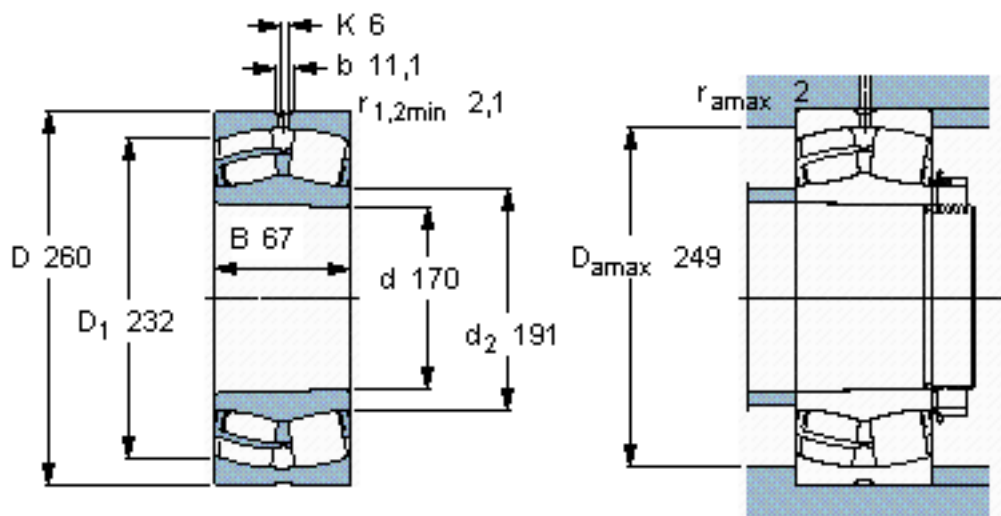

SKF 23034 CCK/W33 *参数

主要尺寸	d	170	mm	-
	D	260	mm	-
	B	67	mm	-
基本额定载荷	C	710000	N	动载荷
	C_0	1060000	N	静载荷
疲劳载荷极限	P_u	100000	N	-
额定转速	参考转速	2200	r/min	-
	极限转速	2800	r/min	-
重量	重量	12600	g	-
型号	* SKF 探索者轴承	23034 CCK/W33 *	-	-

SKF 23034 CCK/W33 *图片

计算系数
e 0,23
Y₁ 2,9
Y₂ 4,4
Y₀ 2,8

圆锥孔，圆锥
1: 12

参考资料: <http://www.sozhou.com/p/14b70f57.html>

圆锥孔，圆锥
1: 12