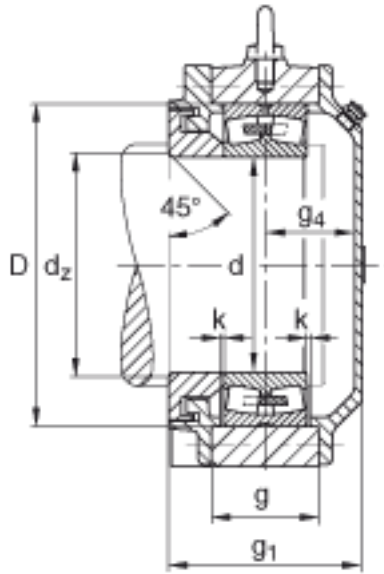

FAG BND2256-Z-Y-AL-S参数

尺寸	d	280	mm	-
	a	1000	mm	-
	h <sub>1</sub>	645	mm	-
	b	300	mm	-
	c	100	mm	-
	D	500	mm	-
	d <sub>Z</sub>	300	mm	-
	g	160	mm	-
	g <sub>4</sub>	128	mm	-
	h	320	mm	-
	k	4	mm	-
	m	840	mm	-
	n	170	mm	-
	s	M36		-
说明	s <sub>2</sub>	M24		-
尺寸	t	555	mm	-
	u	42	mm	-
	v	52	mm	-
说明	s <sub>2</sub>	8		数量
		22256		型号, 轴承
重量	m <sub>1</sub>	420000	g	质量, 轴承座
说明		BND2256		型号, 轴承座
尺寸	g <sub>1</sub>	297	mm	-

FAG BND2256-Z-Y-AL-S图片

参考资料:<http://www.sozhou.com/p/14c9f445.html>