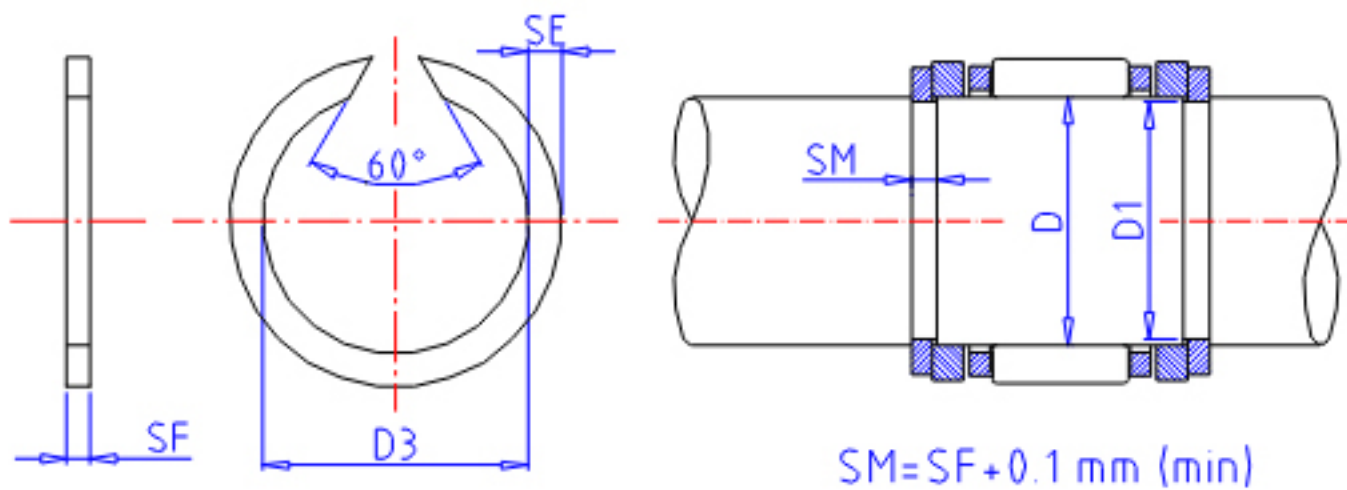

IKO WR 25参数

型号	ORDER	WR 25		型号
主要尺寸	D	25	mm	轴径
	D3	23.5	mm	(最大)
	SE	1.75	mm	宽度
	SF	1.2	mm	-
	D1	24.0	mm	沟的直径
	TOL	0/-0.13	mm	尺寸公差

IKO WR 25图片

参考资料:<http://www.sozhou.com/p/14d9cbf8.html>