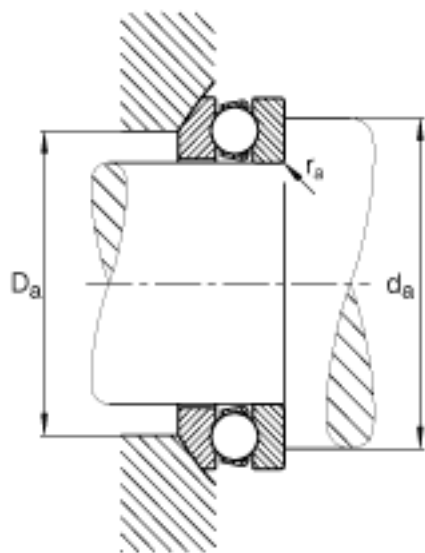

参考资料:<http://www.sozhou.com/p/14de8201.html>