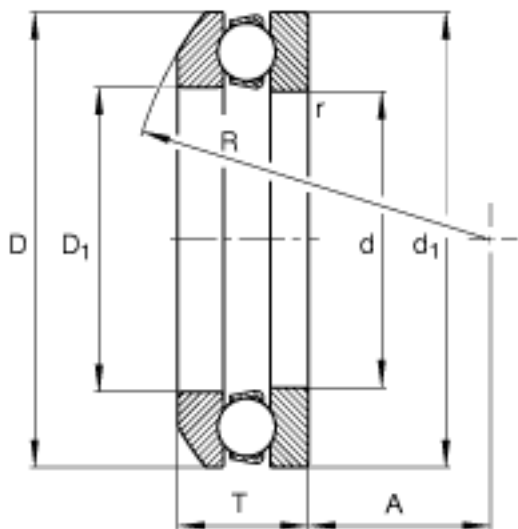

参考资料:<http://www.sozhou.com/p/14de8201.html>