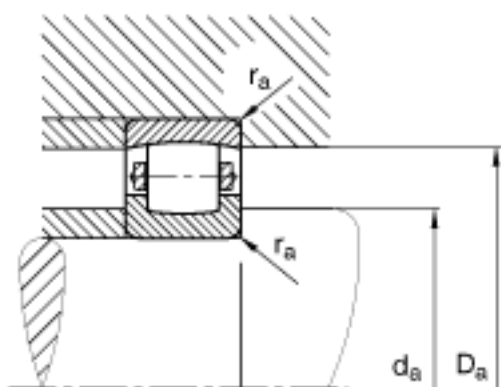

参考资料:<http://www.sozhou.com/p/14ed853d.html>