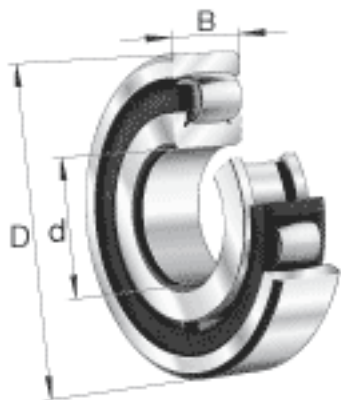

FAG 20315-MB参数

尺寸	d	75	mm	-
	D	160	mm	-
	B	37	mm	-
	D_1	138.1	mm	-
	$D_{a\ max}$	148	mm	-
	$d_{a\ min}$	87	mm	-
	$r_{a\ max}$	2.1	mm	-
	r_{min}	2.1	mm	-
重量	m	3760	g	质量
基本额定载荷	C_r	216000	N	基本额定动载荷, 径向
	C_{0r}	255000	N	基本额定静载荷, 径向
极限转速	n_G	4100	r/min	极限转速
基本额定载荷	C_{ur}	22400	N	疲劳极限载荷, 径向

FAG 20315-MB图片