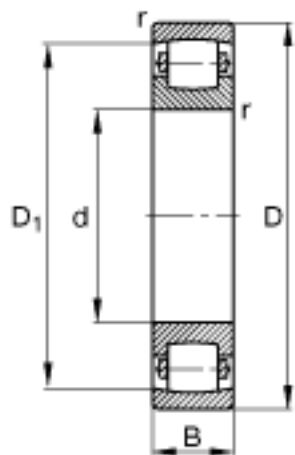

参考资料:<http://www.sozhou.com/p/14ed853d.html>