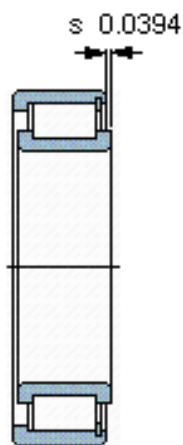

### SKF NCF 2916 CV参数

主要尺寸	d	80	mm	-
	D	110	mm	-
	B	19	mm	-
基本额定载荷	C	80900	N	动载荷
	$C_0$	132000	N	静载荷
疲劳载荷极限	$P_u$	15600	N	-
额定转速	参考转速	2600	r/min	-
	极限转速	3400	r/min	-
重量	重量	550	g	-
型号	型号	NCF 2916 CV	-	-

### SKF NCF 2916 CV图片

参考资料:<http://www.sozhou.com/p/14ef3776.html>

计算系数

$k_r$  0,2

$e$  0,3       $\gamma$  0,4