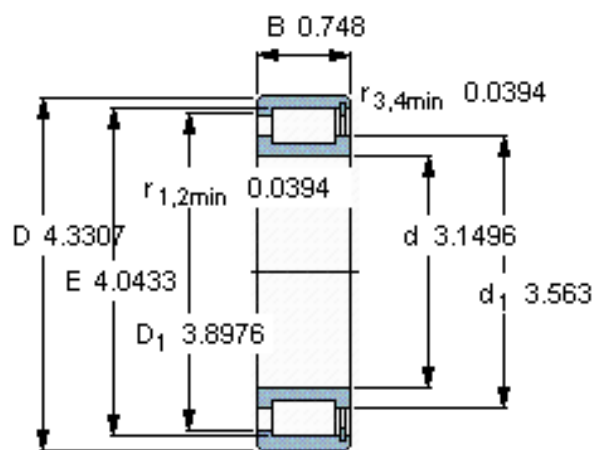

### SKF NCF 2916 CV参数

主要尺寸	d	80	mm	-
	D	110	mm	-
	B	19	mm	-
基本额定载荷	C	80900	N	动载荷
	$C_0$	132000	N	静载荷
疲劳载荷极限	$P_u$	15600	N	-
额定转速	参考转速	2600	r/min	-
	极限转速	3400	r/min	-
重量	重量	550	g	-
型号	型号	NCF 2916 CV	-	-

### SKF NCF 2916 CV图片

参考资料:<http://www.sozhou.com/p/14ef3776.html>

计算系数

$k_r$  0,2

$e$  0,3       $\gamma$  0,4