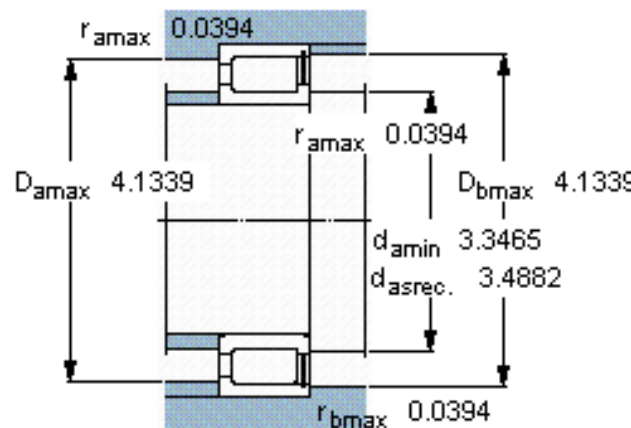

### SKF NCF 2916 CV参数

主要尺寸	d	80	mm	-
	D	110	mm	-
	B	19	mm	-
基本额定载荷	C	80900	N	动载荷
	$C_0$	132000	N	静载荷
疲劳载荷极限	$P_u$	15600	N	-
额定转速	参考转速	2600	r/min	-
	极限转速	3400	r/min	-
重量	重量	550	g	-
型号	型号	NCF 2916 CV	-	-

### SKF NCF 2916 CV图片

参考资料:<http://www.sozhou.com/p/14ef3776.html>

计算系数

$k_r$  0,2

$e$  0,3       $\gamma$  0,4