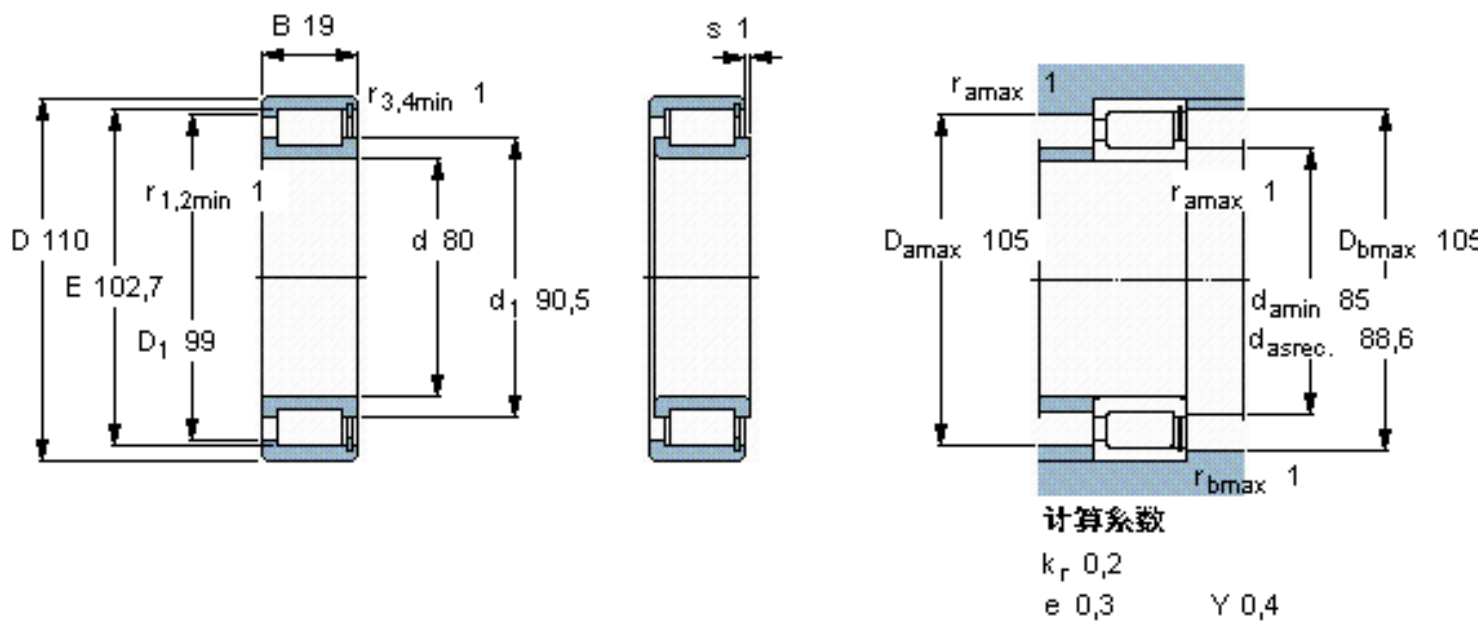

### SKF NCF 2916 CV参数

主要尺寸	d	80	mm	-
	D	110	mm	-
	B	19	mm	-
基本额定载荷	C	80900	N	动载荷
	$C_0$	132000	N	静载荷
疲劳载荷极限	$P_u$	15600	N	-
额定转速	参考转速	2600	r/min	-
	极限转速	3400	r/min	-
重量	重量	550	g	-
型号	型号	NCF 2916 CV	-	-

### SKF NCF 2916 CV图片

参考资料:<http://www.sozhou.com/p/14ef3776.html>

计算系数

$k_r$  0,2

$e$  0,3       $\gamma$  0,4