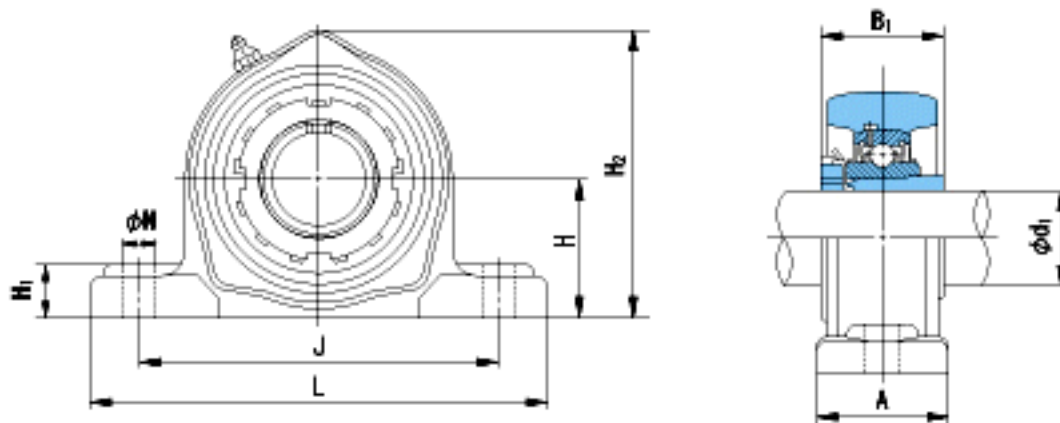

NACHI UKPK218+H2318参数

外形尺寸	H	101.6	mm	-
	L	322	mm	-
	J	262	mm	-
	N	26	mm	-
	H1	34	mm	-
	H2	211	mm	-
安装尺寸	d1	80	mm	-
	A	85	mm	-
	B1	86	mm	-
重量	Mass	15500	g	重量
基本额定载荷	Cr	95500	N	动载荷
	Cor	71400	N	静载荷
极限速度	Grease	-	r/min	脂润滑
	Oil	-	r/min	油润滑

NACHI UKPK218+H2318图片

参考资料:<http://www.sozhou.com/p/14f3f582.html>