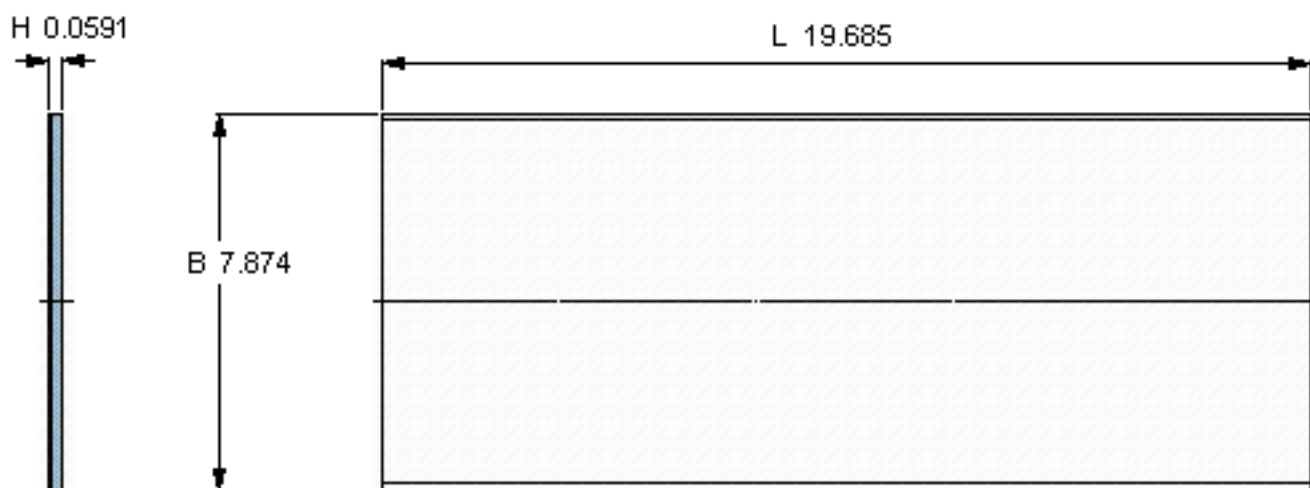

SKF PCMS 2005001.5 B参数

主要尺寸	B	200	mm	-
	L	500	mm	-
	H	1.5	mm	-
重量	重量	1100	g	-
型号	型号	PCMS 2005001.5 B		-

SKF PCMS 2005001.5 B图片

参考资料:<http://www.sozhou.com/p/15167db3.html>