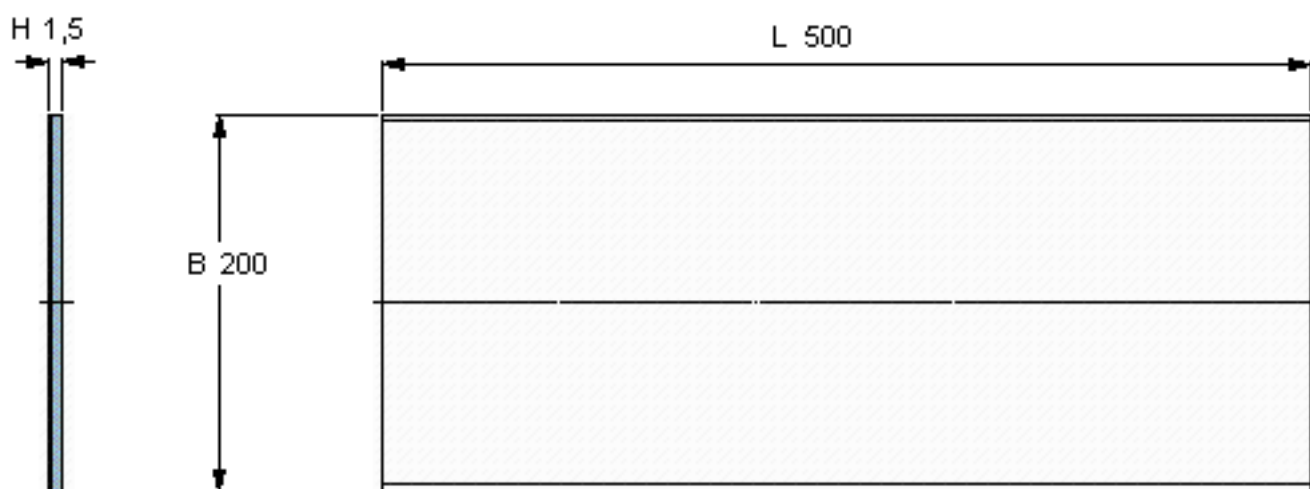

SKF PCMS 2005001.5 B参数

主要尺寸	B	200	mm	-
	L	500	mm	-
	H	1.5	mm	-
重量	重量	1100	g	-
型号	型号	PCMS 2005001.5 B		-

SKF PCMS 2005001.5 B图片

参考资料:<http://www.sozhou.com/p/15167db3.html>