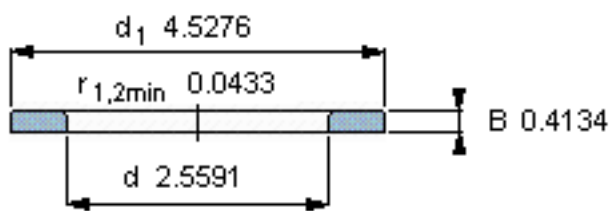

SKF WS 89313参数

尺寸	d	65	mm	-
	D	-	mm	-
	B	10.5	mm	-
	d ₁	115	mm	-
	D ₁	-	mm	-
	r ₁ 、r _{1.2}	1.1	mm	-
重量	重量	580	g	-
型号	型号	WS 89313	-	-

SKF WS 89313图片

轴垫圈

轴垫圈

参考资料:<http://www.sozhou.com/p/15634e89.html>