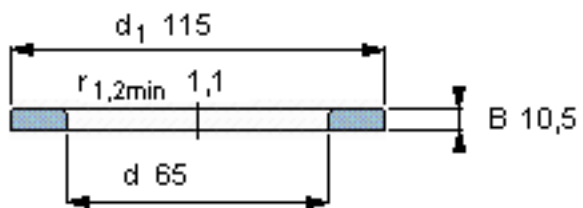

SKF WS 89313参数

尺寸	d	65	mm	-
	D	-	mm	-
	B	10.5	mm	-
	d ₁	115	mm	-
	D ₁	-	mm	-
	r ₁ 、r _{1.2}	1.1	mm	-
重量	重量	580	g	-
型号	型号	WS 89313	-	-

SKF WS 89313图片

轴垫圈

轴垫圈

参考资料:<http://www.sozhou.com/p/15634e89.html>