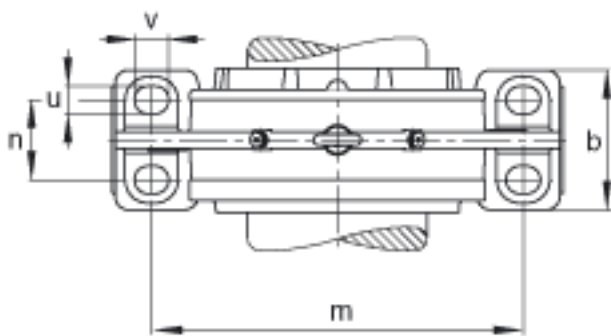

参考资料:<http://www.sozhou.com/p/156702d6.html>