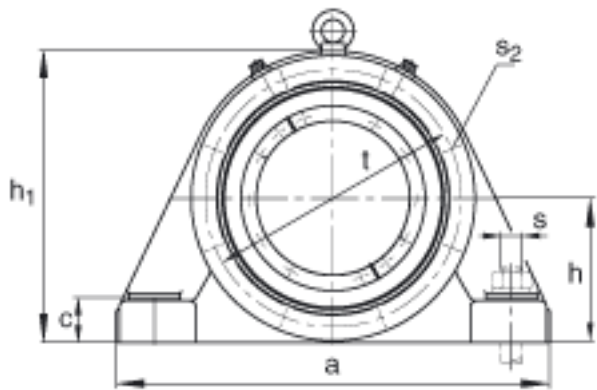

参考资料:<http://www.sozhou.com/p/156702d6.html>