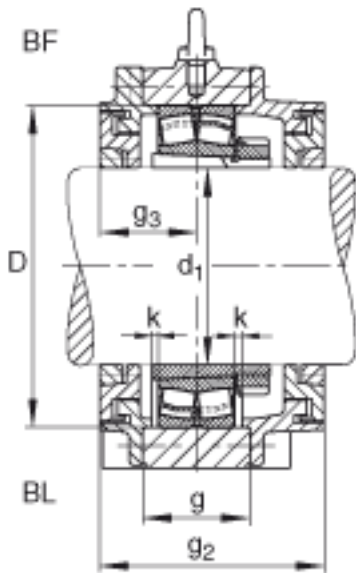

FAG BND2224-H-W-Y-BF-S参数

尺寸	d_1	110	mm	-
	a	470	mm	-
	h_1	300	mm	-
	g_2	168	mm	-
	b	140	mm	-
	c	42	mm	-
	D	215	mm	-
	g_3	74	mm	-
	h	150	mm	-
	m	370	mm	-
	n	75	mm	-
	s	M24		-
说明	s_2	M12		-
尺寸	t	245	mm	-
	u	30	mm	-
	v	35	mm	-
说明	s_2	6		数量
		22224K		型号, 轴承
其他		H3124		质量, 紧定套
重量	m_1	58000	g	质量, 轴承座
说明		BND2224		型号, 轴承座
尺寸	g	77	mm	-

FAG BND2224-H-W-Y-BF-S图片

参考资料:<http://www.sozhou.com/p/156702d6.html>