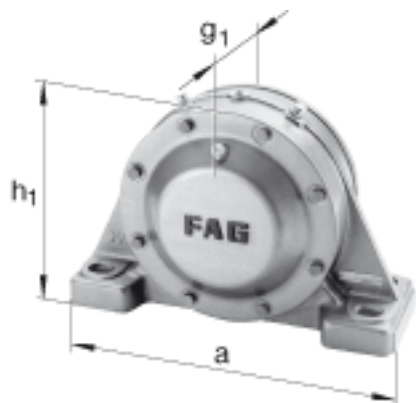

FAG BND2224-H-W-Y-BF-S参数

尺寸	d_1	110	mm	-
	a	470	mm	-
	h_1	300	mm	-
	g_2	168	mm	-
	b	140	mm	-
	c	42	mm	-
	D	215	mm	-
	g_3	74	mm	-
	h	150	mm	-
	m	370	mm	-
	n	75	mm	-
	s	M24		-
说明	s_2	M12		-
尺寸	t	245	mm	-
	u	30	mm	-
	v	35	mm	-
说明	s_2	6		数量
		22224K		型号, 轴承
其他		H3124		质量, 紧定套
重量	m_1	58000	g	质量, 轴承座
说明		BND2224		型号, 轴承座
尺寸	g	77	mm	-

FAG BND2224-H-W-Y-BF-S图片