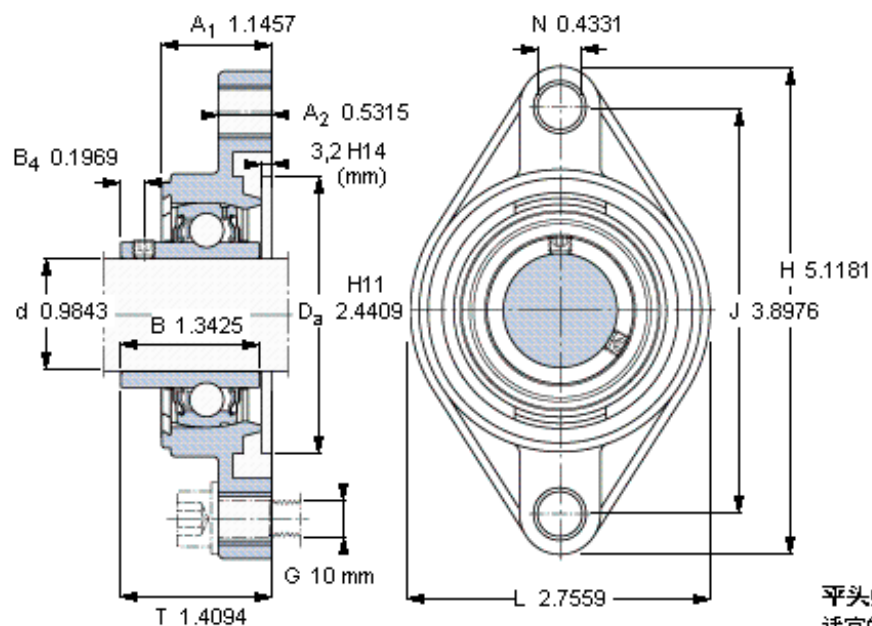

SKF FYTL 25 TR/VE495参数

主要尺寸	d	25	mm	-
	A ₁	29.1	mm	-
	J	99	mm	-
	L	70	mm	-
	T	35.8	mm	-
基本额定载荷	C	14000	N	动载荷
	C ₀	7800	N	静载荷
极限转速	with shaft tolerance h6	4300	r/min	-
重量	重量	280	g	-
型号	轴承单元	FYTL 25 TR/VE495	-	-
	Housing	FYTL 505	-	-
	Bearing	YAR 205-2RF/VE495	-	-

SKF FYTL 25 TR/VE495图片

参考资料:<http://www.sozhou.com/p/1567f72b.html>

平头螺钉
 适宜的止动环 [Nm]
 六角键销尺寸 [mm]
 ※※

M 6x0.7
 4
 3
 FCI 205