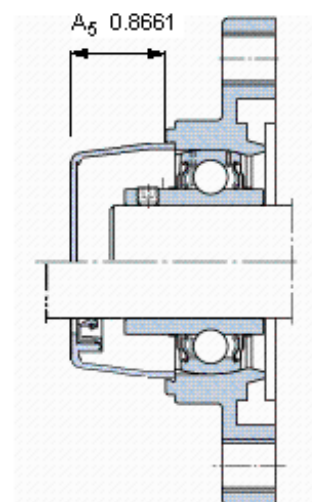

SKF FYTL 25 TR/VE495参数

主要尺寸	d	25	mm	-
	A ₁	29.1	mm	-
	J	99	mm	-
	L	70	mm	-
	T	35.8	mm	-
基本额定载荷	C	14000	N	动载荷
	C ₀	7800	N	静载荷
极限转速	with shaft tolerance h6	4300	r/min	-
重量	重量	280	g	-
型号	轴承单元	FYTL 25 TR/VE495	-	-
	Housing	FYTL 505	-	-
	Bearing	YAR 205-2RF/VE495	-	-

SKF FYTL 25 TR/VE495图片

参考资料:<http://www.sozhou.com/p/1567f72b.html>

平头螺钉
 适宜的止动环 [Nm]
 六角键销尺寸 [mm]
 ※※

M 6x0.7
 4
 3
 FCI 205