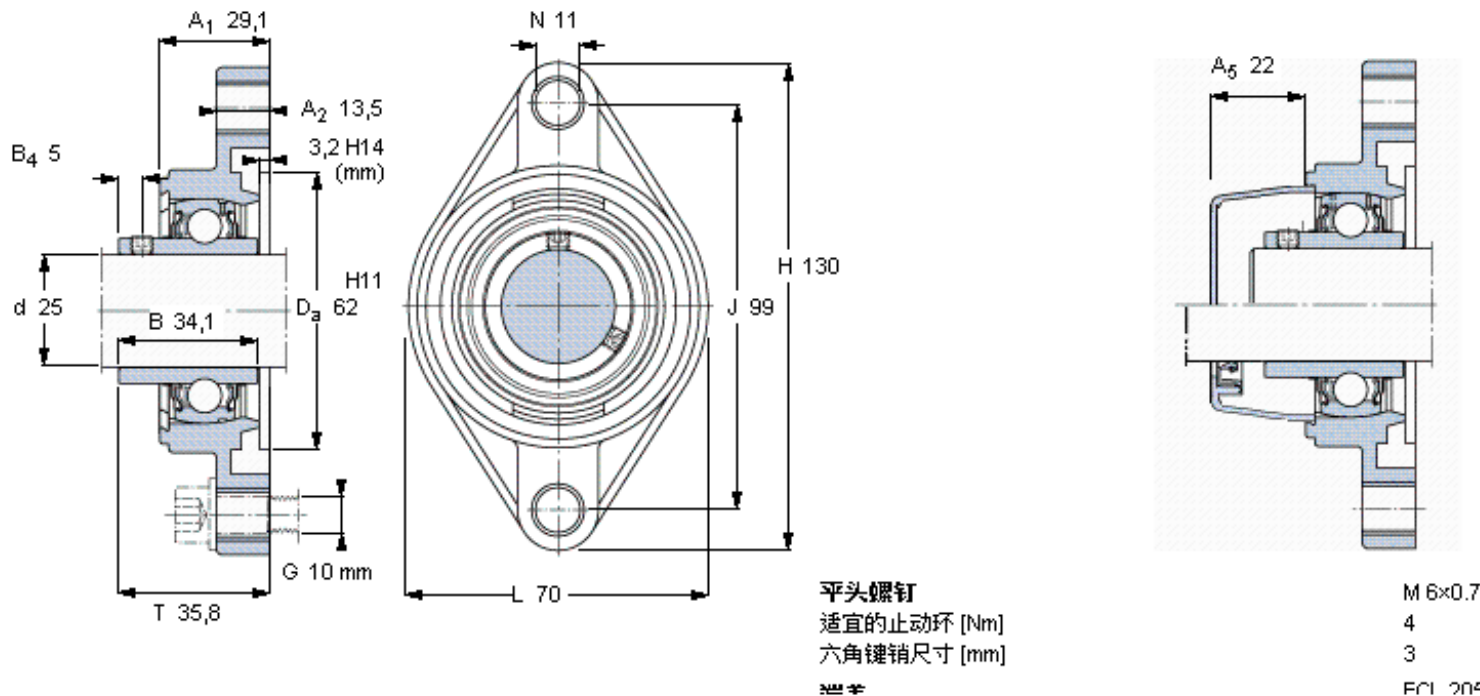

SKF FYTL 25 TR/VE495参数

主要尺寸	d	25	mm	-
	A ₁	29.1	mm	-
	J	99	mm	-
	L	70	mm	-
	T	35.8	mm	-
基本额定载荷	C	14000	N	动载荷
	C ₀	7800	N	静载荷
极限转速	with shaft tolerance h6	4300	r/min	-
重量	重量	280	g	-
型号	轴承单元	FYTL 25 TR/VE495	-	-
	Housing	FYTL 505	-	-
	Bearing	YAR 205-2RF/VE495	-	-

SKF FYTL 25 TR/VE495图片

参考资料:<http://www.sozhou.com/p/1567f72b.html>

平头螺钉
 适宜的止动环 [Nm]
 六角键销尺寸 [mm]
 ※※

M 6x0.7
 4
 3
 FCI 205