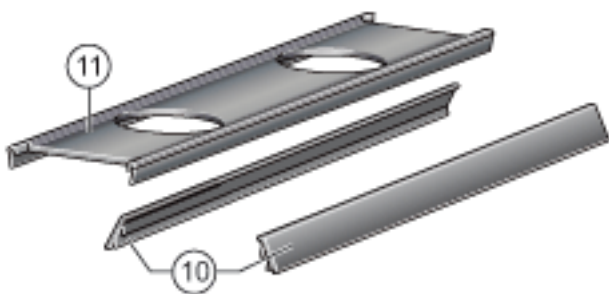

INA KIT. RWU55-E-920参数

说明

KIT 包括: 10.) 1x 下部密封条, 双唇 见图, 但不包括在 KIT 中:
11.) 1x 上部密封条, 单唇

供货时 KIT 已经安装

INA KIT. RWU55-E-920图片

参考资料:<http://www.sozhou.com/p/15fa919e.html>