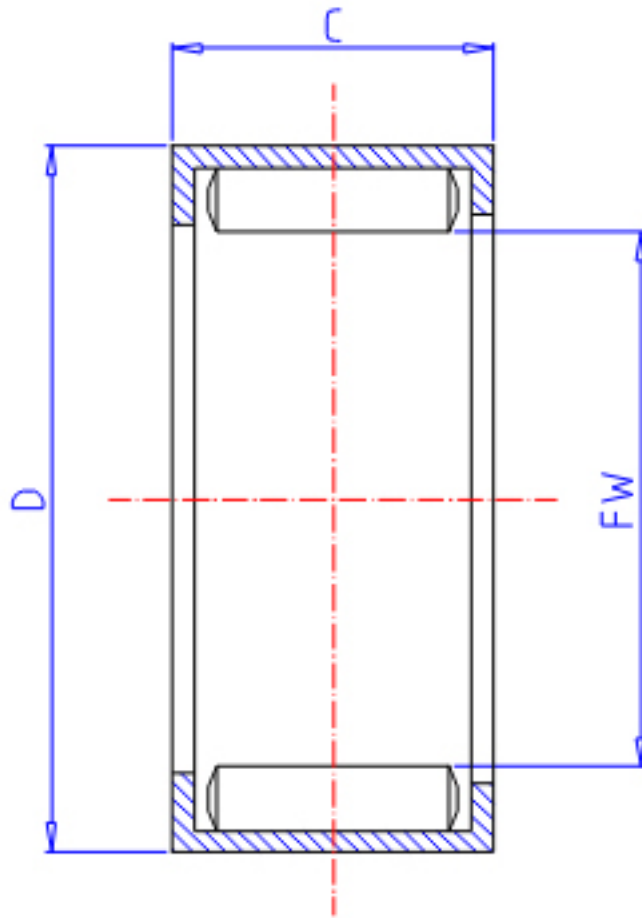

IKO YTL 1210参数

轴径	STDRT	12	mm	轴径
型号	ORDER	YTL 1210		型号
重量	MASS	5.10	g	重量
主要尺寸	FW	12	mm	内径
	D	16	mm	外径
	C	10	mm	宽度
基本额定载荷	CR	7470	N	动载荷
	COR	11800	N	静载荷

IKO YTL 1210图片

参考资料:<http://www.sozhou.com/p/160a6766.html>