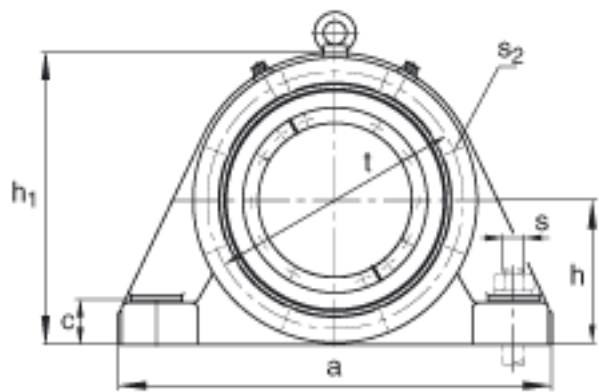

参考资料:<http://www.sozhou.com/p/1610a03e.html>