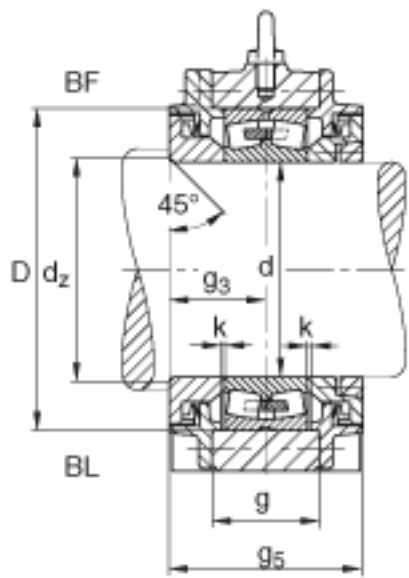

参考资料:<http://www.sozhou.com/p/1610a03e.html>