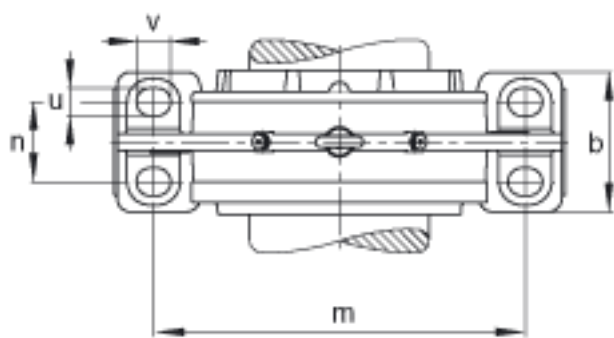

参考资料:<http://www.sozhou.com/p/1610a03e.html>