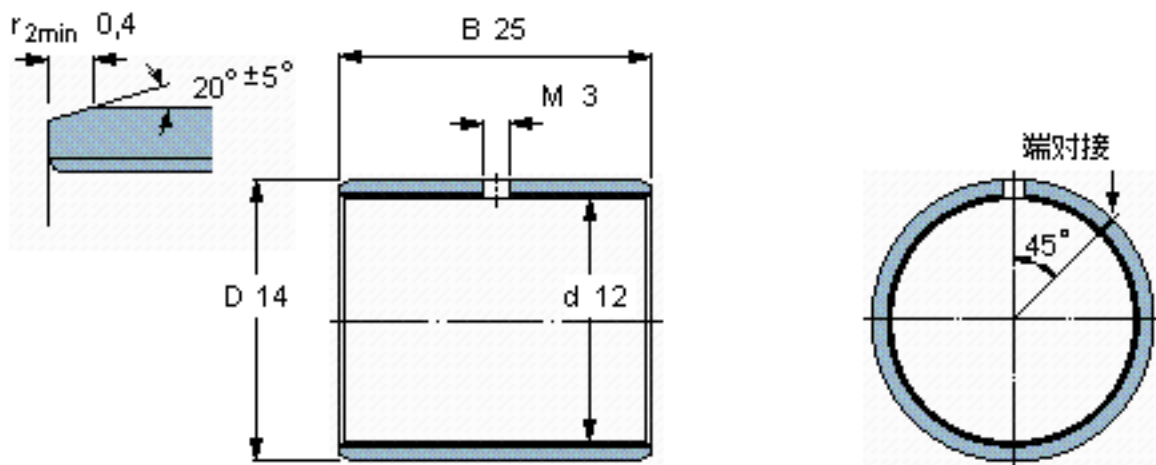

SKF PCM 121425 M参数

主要尺寸	d	12	mm	-
	D	14	mm	-
	B	25	mm	-
基本额定载荷	C	36000	N	动载荷
	C_0	75000	N	静载荷
重量	重量	6	g	-
型号	型号	PCM 121425 M	-	-

SKF PCM 121425 M图片

特定负荷系数
材料常数

K 120
 K_M 1900

参考资料:<http://www.sozhou.com/p/1643d777.html>

特定负荷系数
材料常数

K 120
 K_M 1900