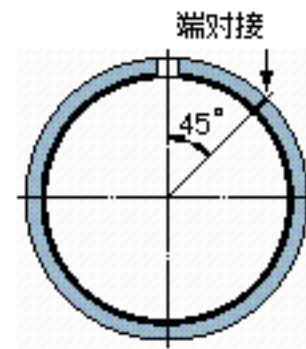

SKF PCM 121425 M参数

主要尺寸	d	12	mm	-
	D	14	mm	-
	B	25	mm	-
基本额定载荷	C	36000	N	动载荷
	C_0	75000	N	静载荷
重量	重量	6	g	-
型号	型号	PCM 121425 M	-	-

SKF PCM 121425 M图片

特定负荷系数
材料常数

K 120
 K_M 1900

参考资料:<http://www.sozhou.com/p/1643d777.html>