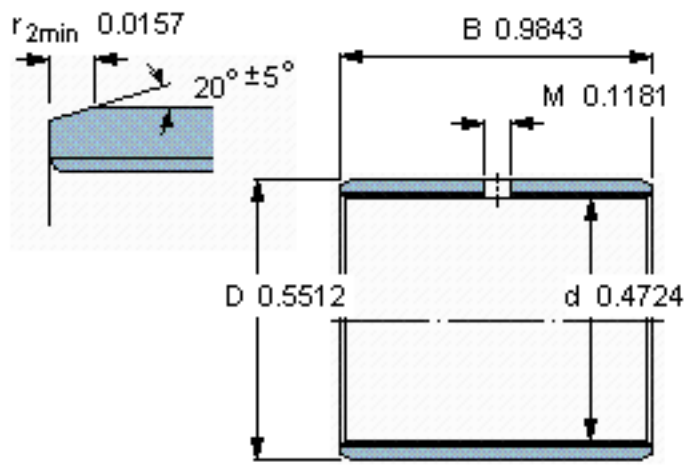

SKF PCM 121425 M参数

主要尺寸	d	12	mm	-
	D	14	mm	-
	B	25	mm	-
基本额定载荷	C	36000	N	动载荷
	C_0	75000	N	静载荷
重量	重量	6	g	-
型号	型号	PCM 121425 M	-	-

SKF PCM 121425 M图片

特定负荷系数
材料常数

K 120
 K_M 1900

参考资料:<http://www.sozhou.com/p/1643d777.html>

特定负荷系数
材料常数

K 120
 K_M 1900