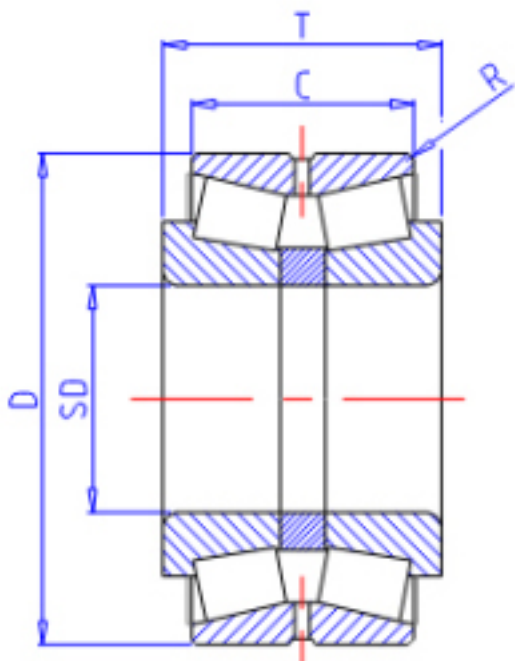

KOYO 46336A参数

主要尺寸	SD	180	mm	内径
	D	300	mm	外径
	T	120	mm	-
	C	96.0	mm	宽度
	R	4.0	mm	(最小)
型号	ORDER	46336A		型号
基本额定载荷	CR	894000	N	动载荷
	CO	1630000	N	静载荷

KOYO 46336A图片

参考资料:<http://www.sozhou.com/p/164e67e4.html>