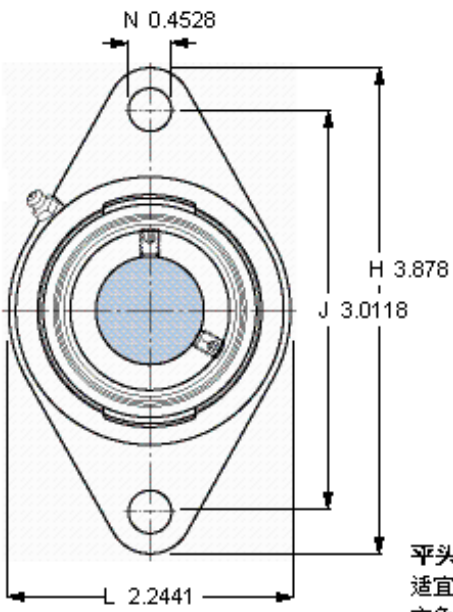

SKF FYTB 17 FM参数

主要尺寸	d	17	mm	-
	A ₁	26	mm	-
	J	76.5	mm	-
	L	57	mm	-
	T	39.1	mm	-
基本额定载荷	C	9560	N	动载荷
	C ₀	4750	N	静载荷
极限转速	带h6轴公差	9500	r/min	-
重量	重量	410	g	-
型号	轴承单元	FYTB 17 FM	-	-
	轴承座	FYTB 503 M	-	-
	轴承	YET 203	-	-

SKF FYTB 17 FM图片

参考资料: <http://www.sozhou.com/p/1651f518.html>

平头螺钉
 适宜的止动环 [Nm]
 六角键销尺寸 [mm]
 端盖

M 6x0.7
 4
 3
 -