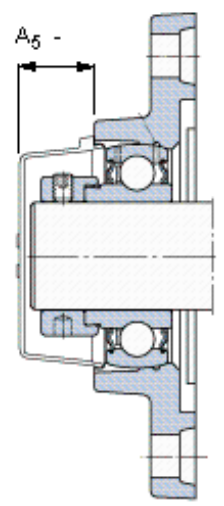

SKF FYTB 17 FM参数

主要尺寸	d	17	mm	-
	A ₁	26	mm	-
	J	76.5	mm	-
	L	57	mm	-
	T	39.1	mm	-
基本额定载荷	C	9560	N	动载荷
	C ₀	4750	N	静载荷
极限转速	带h6轴公差	9500	r/min	-
重量	重量	410	g	-
型号	轴承单元	FYTB 17 FM	-	-
	轴承座	FYTB 503 M	-	-
	轴承	YET 203	-	-

SKF FYTB 17 FM图片

参考资料: <http://www.sozhou.com/p/1651f518.html>

平头螺钉
 适宜的止动环 [Nm]
 六角键销尺寸 [mm]
 端盖

M 6x0.7
 4
 3
 -