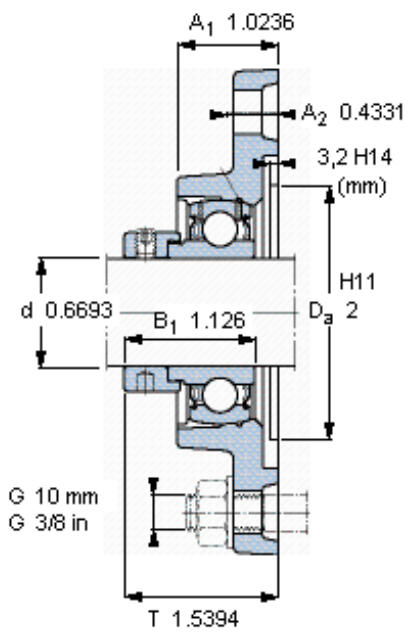

SKF FYTB 17 FM参数

主要尺寸	d	17	mm	-
	A ₁	26	mm	-
	J	76.5	mm	-
	L	57	mm	-
	T	39.1	mm	-
基本额定载荷	C	9560	N	动载荷
	C ₀	4750	N	静载荷
极限转速	带h6轴公差	9500	r/min	-
重量	重量	410	g	-
型号	轴承单元	FYTB 17 FM	-	-
	轴承座	FYTB 503 M	-	-
	轴承	YET 203	-	-

SKF FYTB 17 FM图片

参考资料: <http://www.sozhou.com/p/1651f518.html>

平头螺钉
 适宜的止动环 [Nm]
 六角键销尺寸 [mm]
 端盖

M 6x0.7
 4
 3
 -