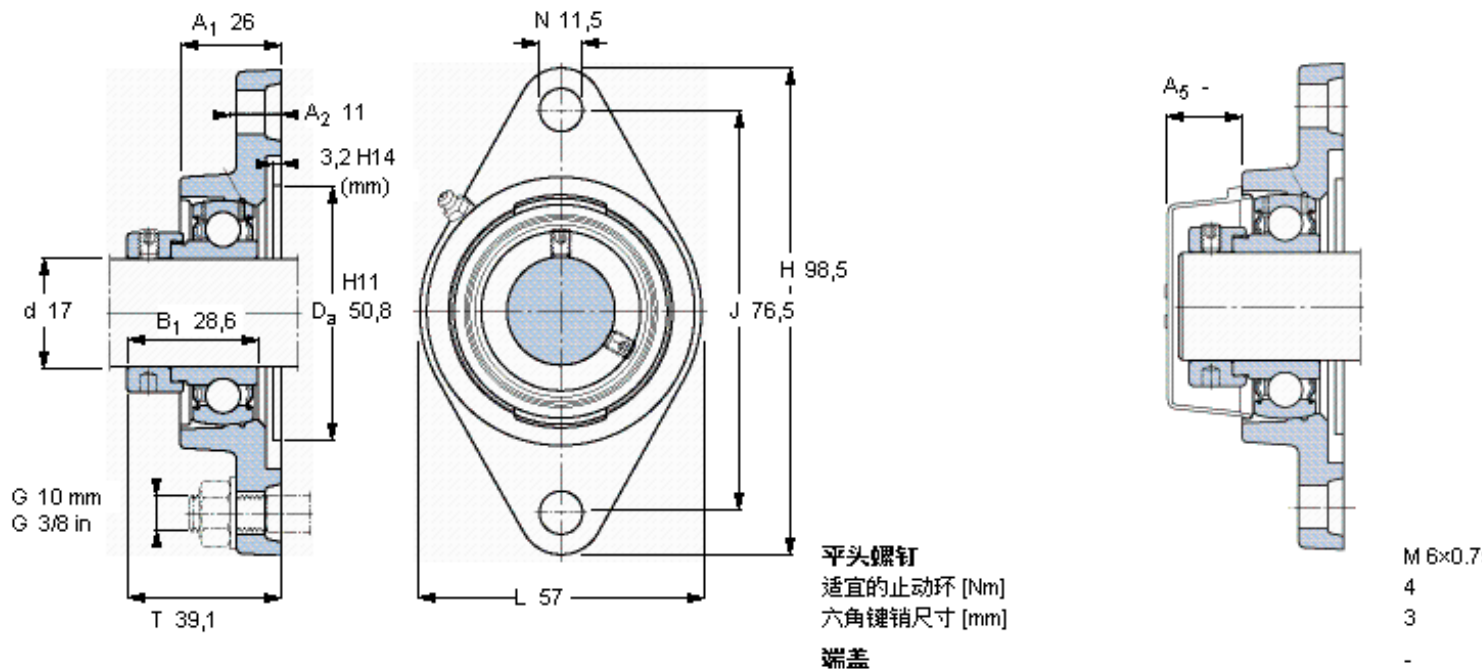

SKF FYTB 17 FM参数

主要尺寸	d	17	mm	-
	A ₁	26	mm	-
	J	76.5	mm	-
	L	57	mm	-
	T	39.1	mm	-
基本额定载荷	C	9560	N	动载荷
	C ₀	4750	N	静载荷
极限转速	带h6轴公差	9500	r/min	-
重量	重量	410	g	-
型号	轴承单元	FYTB 17 FM	-	-
	轴承座	FYTB 503 M	-	-
	轴承	YET 203	-	-

SKF FYTB 17 FM图片

参考资料: <http://www.sozhou.com/p/1651f518.html>

平头螺钉
 适宜的止动环 [Nm]
 六角键销尺寸 [mm]
 端盖

M 6x0.7
 4
 3
 -