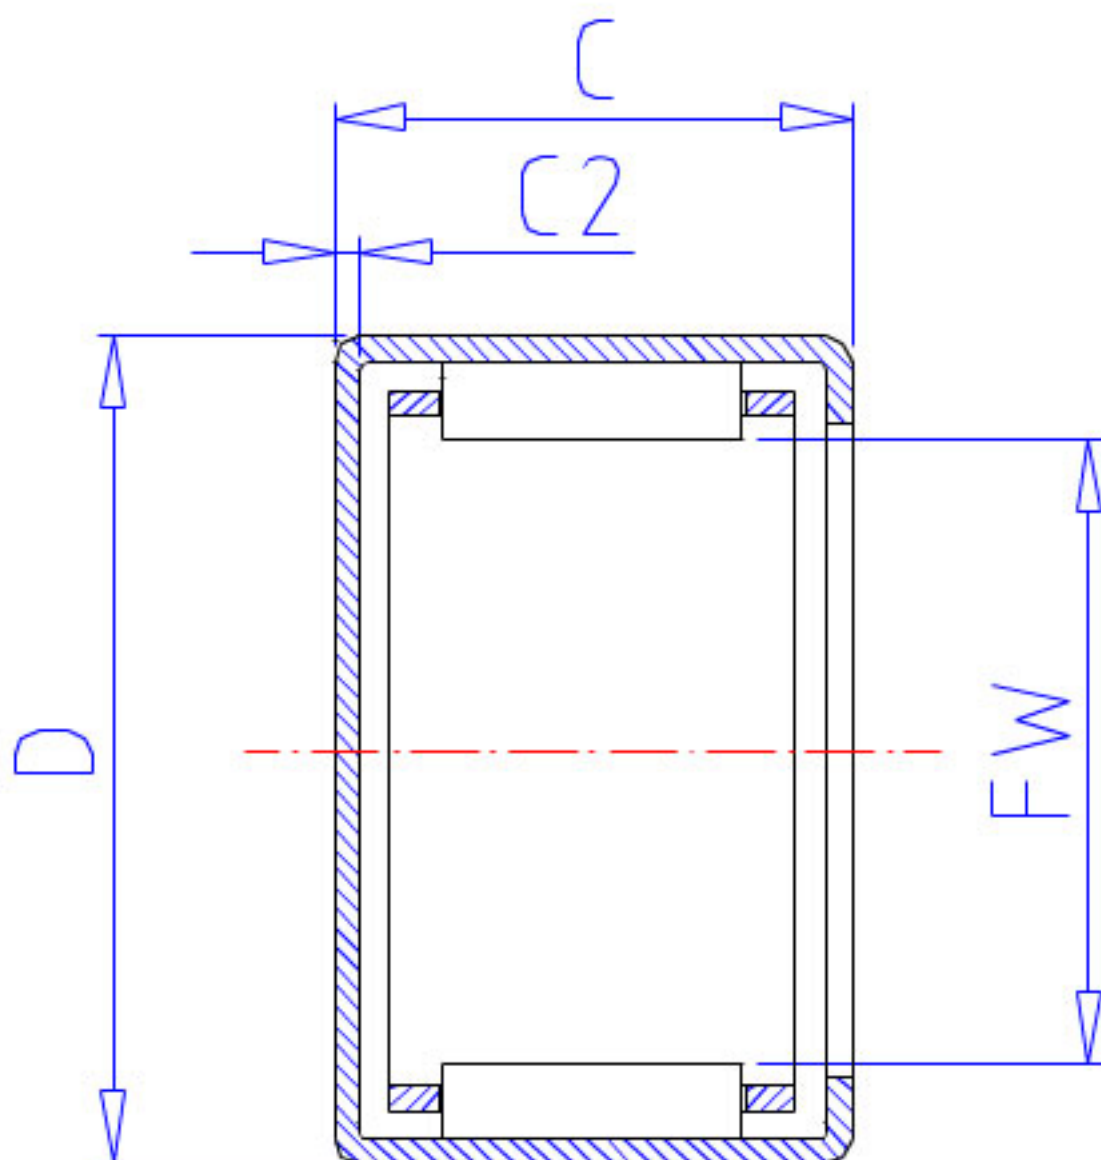

参考资料:<http://www.sozhou.com/p/16930a94.html>