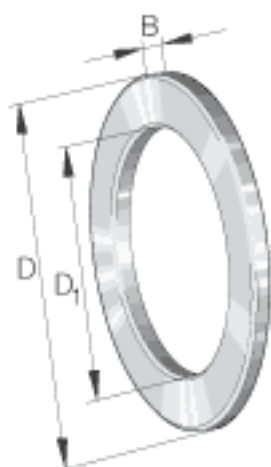

INA GS89430参数

尺寸	D_1	154	mm	-
	D	300	mm	-
	B	30	mm	-
	r_{min}	4	mm	-
重量	m	12500	g	质量

INA GS89430图片

参考资料:<http://www.sozhou.com/p/16973a97.html>