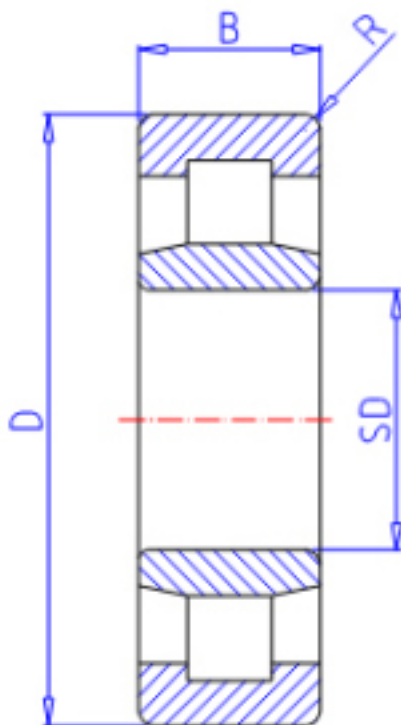

KOYO NU2208R参数

主要尺寸	SD	40	mm	内径
	D	80	mm	外径
	B	23	mm	宽度
	R	1.1	mm	(最小)
型号	ORDER	NU2208R		型号
基本额定载荷	C	72300	N	动载荷
	C0	77600	N	静载荷
极限转速	NG	7400	1/min	脂润滑
	NO	9900	1/min	油润滑

KOYO NU2208R图片

参考资料:<http://www.sozhou.com/p/16a9dc75.html>