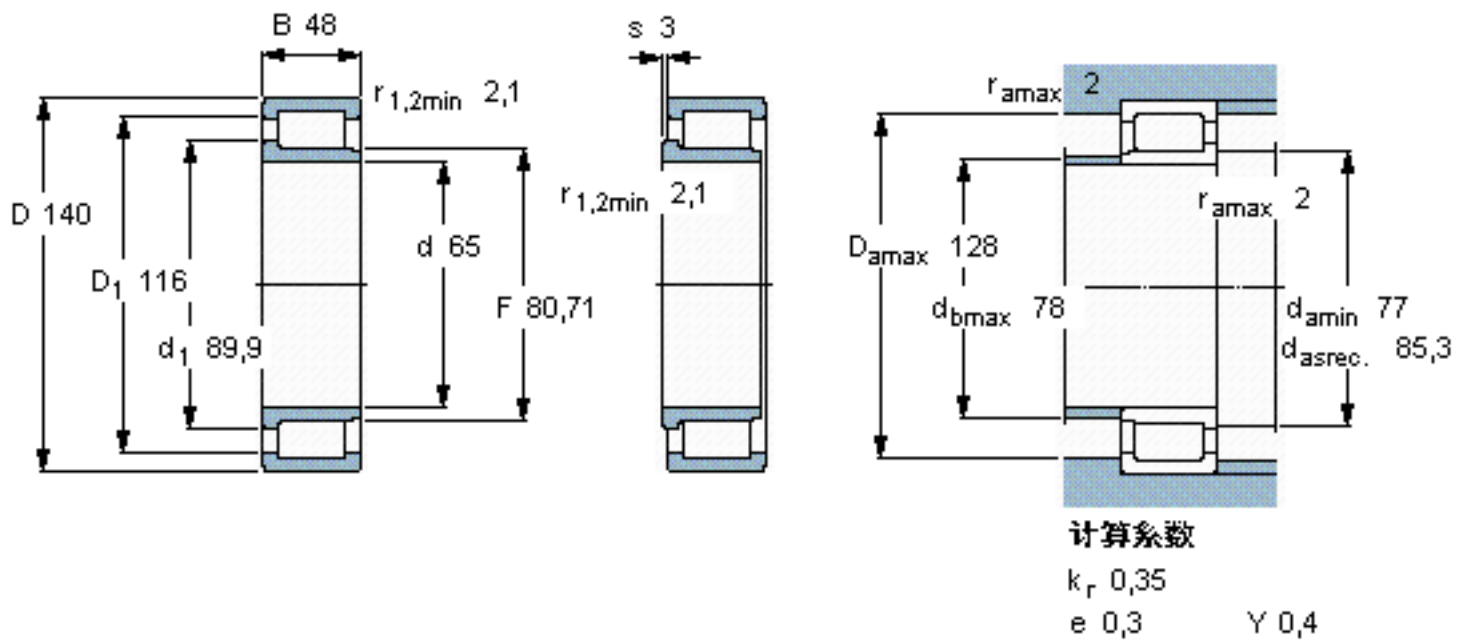

### SKF NJG 2313 VH参数

主要尺寸	d	65	mm	-
	D	140	mm	-
	B	48	mm	-
基本额定载荷	C	303000	N	动载荷
	$C_0$	360000	N	静载荷
疲劳载荷极限	$P_u$	46500	N	-
额定转速	参考转速	1900	r/min	-
	极限转速	2400	r/min	-
重量	重量	3550	g	-
型号	型号	NJG 2313 VH	-	-

### SKF NJG 2313 VH图片

参考资料:<http://www.sozhou.com/p/16cef56b.html>

计算系数

$k_r$  0,35

$e$  0,3       $Y$  0,4