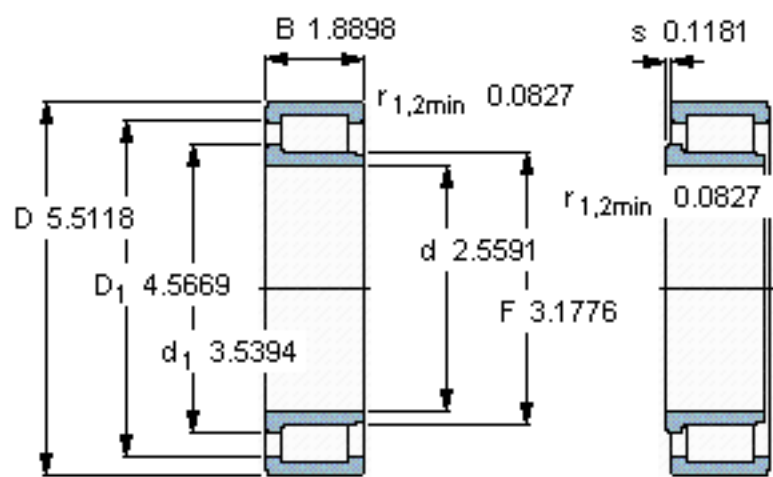

### SKF NJG 2313 VH参数

主要尺寸	d	65	mm	-
	D	140	mm	-
	B	48	mm	-
基本额定载荷	C	303000	N	动载荷
	$C_0$	360000	N	静载荷
疲劳载荷极限	$P_u$	46500	N	-
额定转速	参考转速	1900	r/min	-
	极限转速	2400	r/min	-
重量	重量	3550	g	-
型号	型号	NJG 2313 VH	-	-

### SKF NJG 2313 VH图片

参考资料:<http://www.sozhou.com/p/16cef56b.html>

计算系数

$k_r$  0,35

$e$  0,3       $Y$  0,4