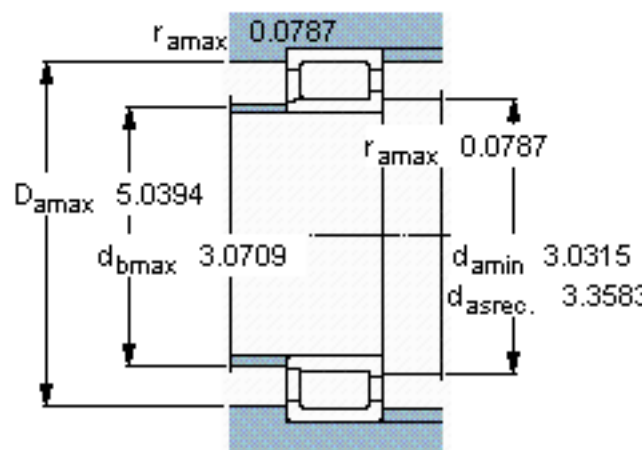

### SKF NJG 2313 VH参数

主要尺寸	d	65	mm	-
	D	140	mm	-
	B	48	mm	-
基本额定载荷	C	303000	N	动载荷
	$C_0$	360000	N	静载荷
疲劳载荷极限	$P_u$	46500	N	-
额定转速	参考转速	1900	r/min	-
	极限转速	2400	r/min	-
重量	重量	3550	g	-
型号	型号	NJG 2313 VH	-	-

### SKF NJG 2313 VH图片

参考资料:<http://www.sozhou.com/p/16cef56b.html>

计算系数

$k_r$  0,35

$e$  0,3       $Y$  0,4