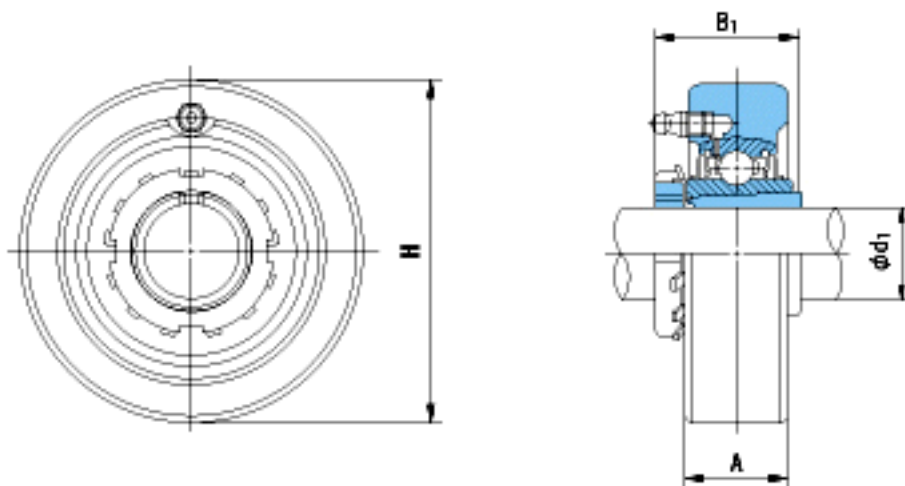

NACHI UKC324+2324参数

外形尺寸	H	320	mm	-
安装尺寸	d1	110	mm	-
	A	90	mm	-
	B1	112	mm	-
重量	Mass	34.5	g	重量
基本额定载荷	Cr	207000	N	动载荷
	Cor	184800	N	静载荷
极限速度	Grease	-	r/min	脂润滑
	Oil	-	r/min	油润滑

NACHI UKC324+2324图片

参考资料:<http://www.sozhou.com/p/16eb38c9.html>