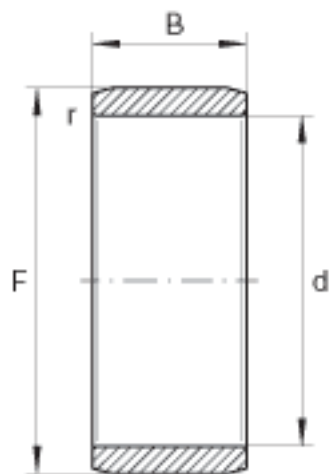

INA IR20X25X20, 5参数

尺寸	d	20	mm	-
	F	25	mm	滚道公差 F (m) : 0 / -12
	B	20.5	mm	-
	r _{min}	0.3	mm	-
重量	m	27.4	g	质量

INA IR20X25X20, 5图片

参考资料:<http://www.sozhou.com/p/16f2543f.html>