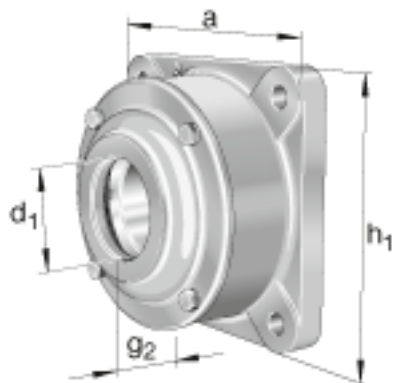

FAG F522-WB-L + 2222K参数

重量		22000	g	质量, 轴承座	
说明		F522-WB-L		型号, 轴承座	
尺寸	d_1	100	mm	-	
	a	270	mm	-	
	h_1	270	mm	-	
	g_2	137	mm	-	
	c	30	mm	-	
	D	200	mm	-	
	g_4	30	mm	-	
	h	135	mm	-	
	m	310	mm	-	
	s	M20		-	
	s	19.05	mm	-	
		a x b x l	12 x 10 x 375	mm	毡条
	说明		2		数量, 毡条
		2222K		型号, 轴承	
其他		H322		质量, 紧定套	
说明		FRM200/10		型号, 定位圈	
		1		数量, 定位圈	

FAG F522-WB-L + 2222K图片