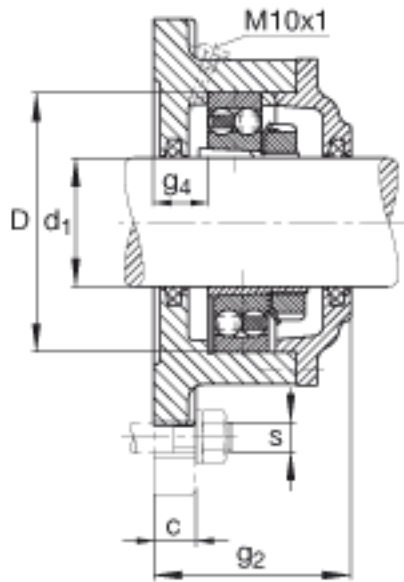

FAG F522-WB-L + 2222K参数

重量		22000	g	质量, 轴承座	
说明		F522-WB-L		型号, 轴承座	
尺寸	d_1	100	mm	-	
	a	270	mm	-	
	h_1	270	mm	-	
	g_2	137	mm	-	
	c	30	mm	-	
	D	200	mm	-	
	g_4	30	mm	-	
	h	135	mm	-	
	m	310	mm	-	
	s	M20		-	
	s	19.05	mm	-	
		a x b x l	12 x 10 x 375	mm	毡条
	说明		2		数量, 毡条
		2222K		型号, 轴承	
其他		H322		质量, 紧定套	
说明		FRM200/10		型号, 定位圈	
		1		数量, 定位圈	

FAG F522-WB-L + 2222K图片

参考资料:<http://www.sozhou.com/p/16f521f7.html>