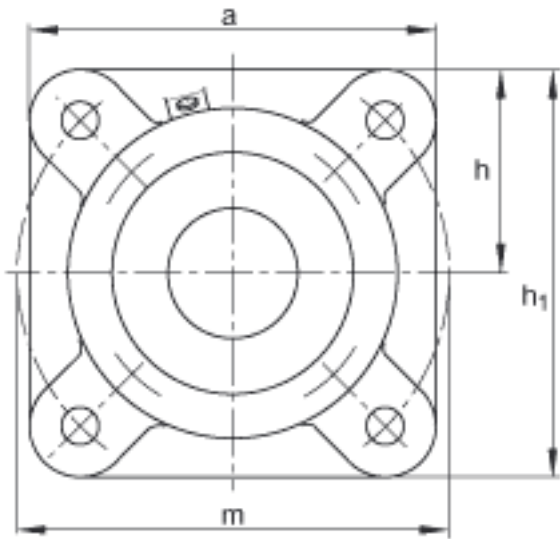

参考资料:<http://www.sozhou.com/p/16f521f7.html>