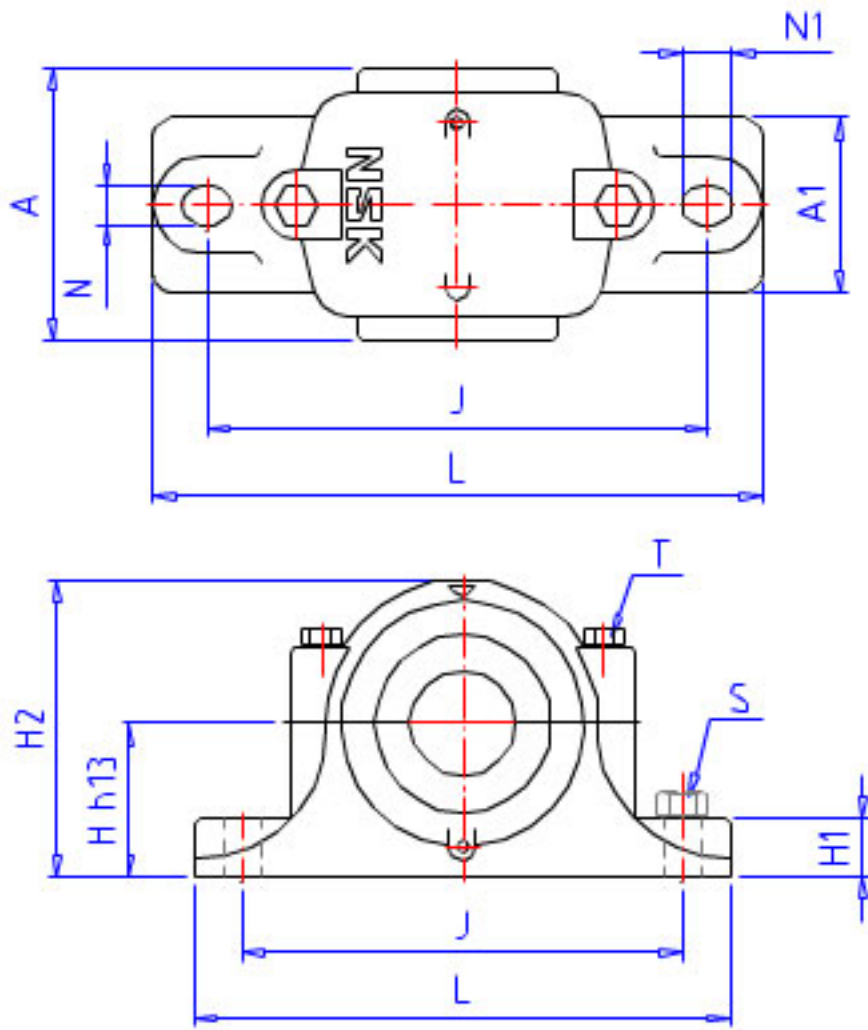

### NSK SN 626 1参数

型号	型号	SN 626 1		-
轴径	D1	115	mm	轴径
轴承座	PLB	SN 626		型号
适用部件	SBBN	-		调心球轴承
	AN	22326CK		调心滚子轴承
	AD	H2326		紧定套型号
尺寸	DH8	280	mm	直径
	HH13	170	mm	高度
	J	470	mm	长度
	A	210	mm	宽度
	L	550	mm	长度
	A1	160	mm	宽度
	H1	60	mm	高度
	H2	340	mm	高度
	GH13	103	mm	高度
	T	M24	mm	规格
	N	33	mm	长度
	N1	42	mm	长度
	S	M30	mm	规格
	重量	MASS	56000	g
适用部件	LRN	SR 280x10		定位圈规格（外径×宽）
	Q	1		定位圈个数
油封	OS	GS 26		油封

### NSK SN 626 1图片

参考资料:<http://www.sozhou.com/p/16f79838.html>