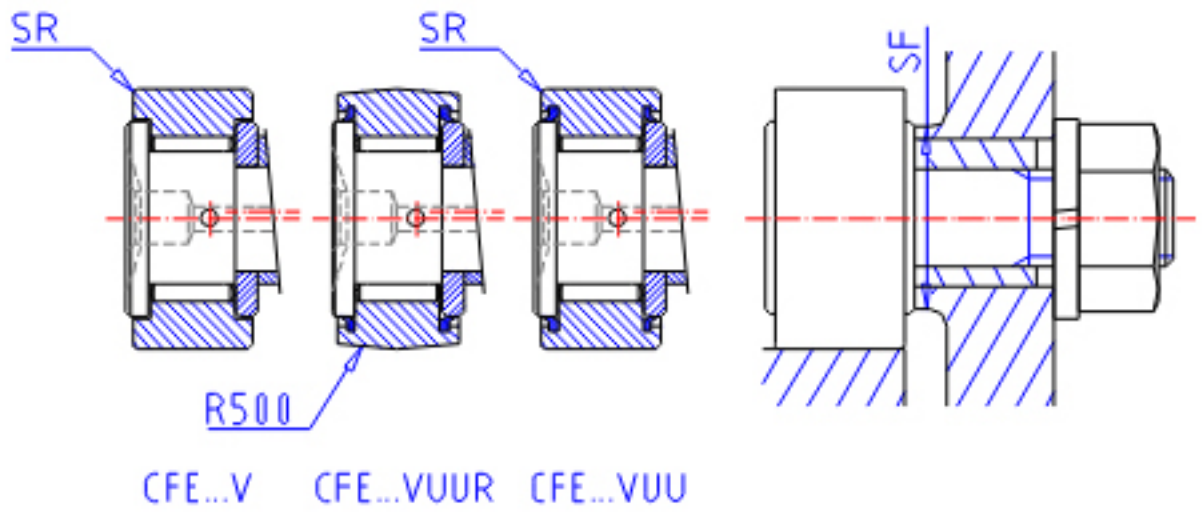

参考资料:<http://www.sozhou.com/p/16fe1e0e.html>