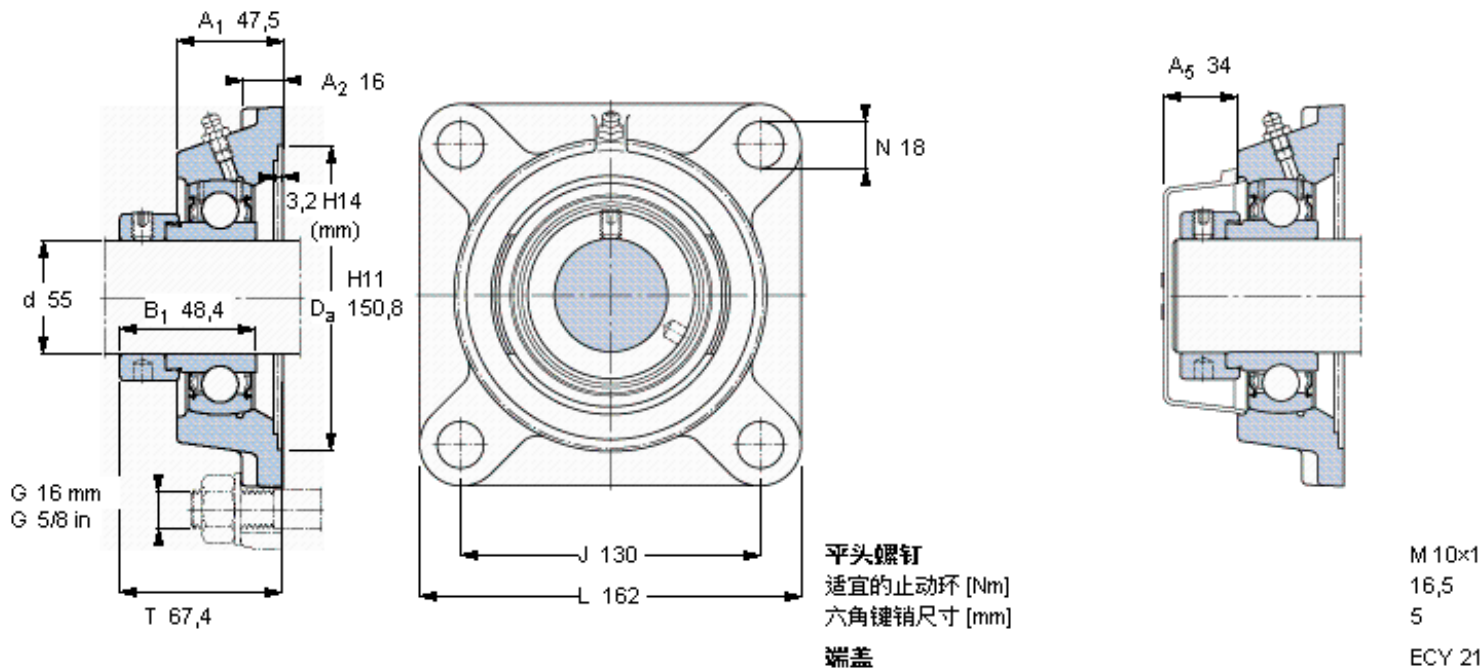

SKF FY 55 FM参数

主要尺寸	d	55	mm	-
	A ₁	47.5	mm	-
	J	130	mm	-
	L	162	mm	-
	T	67.4	mm	-
基本额定载荷	C	43600	N	动载荷
	C ₀	29000	N	静载荷
极限转速	带h6轴公差	3600	r/min	-
重量	重量	3600	g	-
型号	轴承单元	FY 55 FM	-	-
	轴承座	FY 511 M	-	-
	轴承	YET 211	-	-

SKF FY 55 FM图片

参考资料: <http://www.sozhou.com/p/171ed858.html>

平头螺钉
 适宜的止动环 [Nm]
 六角键销尺寸 [mm]
端盖

M10x1
 16,5
 5
 ECY 21