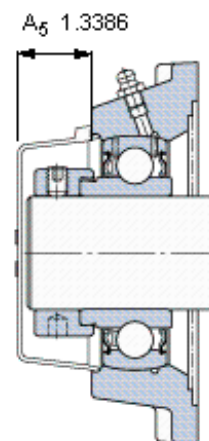

SKF FY 55 FM参数

主要尺寸	d	55	mm	-
	A ₁	47.5	mm	-
	J	130	mm	-
	L	162	mm	-
	T	67.4	mm	-
基本额定载荷	C	43600	N	动载荷
	C ₀	29000	N	静载荷
极限转速	带h6轴公差	3600	r/min	-
重量	重量	3600	g	-
型号	轴承单元	FY 55 FM	-	-
	轴承座	FY 511 M	-	-
	轴承	YET 211	-	-

SKF FY 55 FM图片

参考资料: <http://www.sozhou.com/p/171ed858.html>

平头螺钉
 适宜的止动环 [Nm]
 六角键销尺寸 [mm]
端盖

M10x1
 16,5
 5
 ECY 21