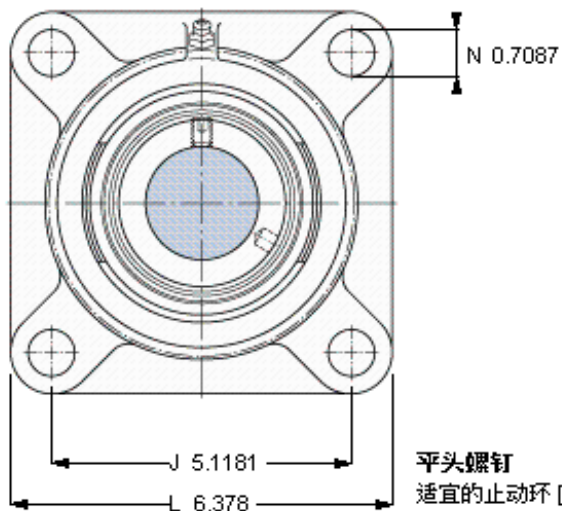

SKF FY 55 FM参数

主要尺寸	d	55	mm	-
	A ₁	47.5	mm	-
	J	130	mm	-
	L	162	mm	-
	T	67.4	mm	-
基本额定载荷	C	43600	N	动载荷
	C ₀	29000	N	静载荷
极限转速	带h6轴公差	3600	r/min	-
重量	重量	3600	g	-
型号	轴承单元	FY 55 FM	-	-
	轴承座	FY 511 M	-	-
	轴承	YET 211	-	-

SKF FY 55 FM图片

参考资料: <http://www.sozhou.com/p/171ed858.html>

平头螺钉
 适宜的止动环 [Nm]
 六角键销尺寸 [mm]
端盖

M10x1
 16,5
 5
 ECY 21