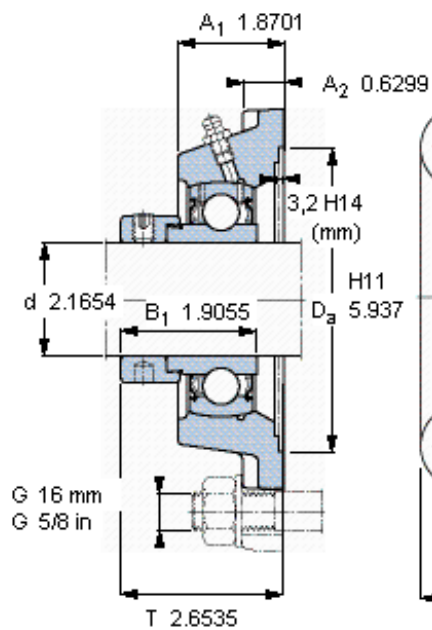

SKF FY 55 FM参数

主要尺寸	d	55	mm	-
	A ₁	47.5	mm	-
	J	130	mm	-
	L	162	mm	-
	T	67.4	mm	-
基本额定载荷	C	43600	N	动载荷
	C ₀	29000	N	静载荷
极限转速	带h6轴公差	3600	r/min	-
重量	重量	3600	g	-
型号	轴承单元	FY 55 FM	-	-
	轴承座	FY 511 M	-	-
	轴承	YET 211	-	-

SKF FY 55 FM图片

参考资料: <http://www.sozhou.com/p/171ed858.html>

平头螺钉
 适宜的止动环 [Nm]
 六角键销尺寸 [mm]
端盖

M10x1
 16,5
 5
 ECY 21