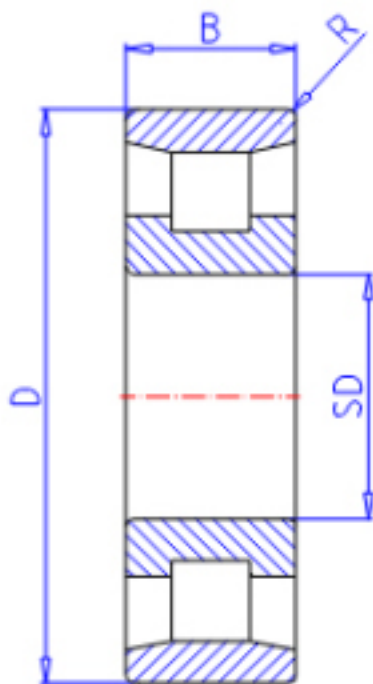

KOYO N207参数

主要尺寸	SD	35	mm	内径
	D	72	mm	外径
	B	17	mm	宽度
	R	1.1	mm	(最小)
型号	ORDER	N207		型号
基本额定载荷	C	33600	N	动载荷
	C0	31500	N	静载荷
极限转速	NG	9500	1/min	脂润滑
	NO	11000	1/min	油润滑

KOYO N207图片

参考资料:<http://www.sozhou.com/p/177b405b.html>