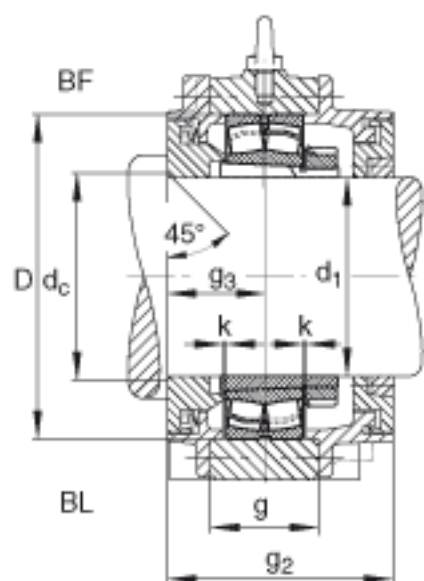

FAG BND3236-H-C-T-BF-S参数

尺寸	g_2	274	mm	-
	b	210	mm	-
	c	65	mm	-
	D	320	mm	-
	d_c	176	mm	-
	g	138	mm	-
	g_3	127	mm	-
	h	210	mm	-
	m	550	mm	-
	n	120	mm	-
	s	M30		-
说明	s_2	M16		-
尺寸	t	370	mm	-
	u	36	mm	-
	v	45	mm	-
说明	s_2	8		数量
		23236K		型号, 轴承
其他		H2336		质量, 紧定套
重量	m_1	140000	g	质量, 轴承座
说明		BND3236		型号, 轴承座
尺寸	d_1	160	mm	-
	a	680	mm	-
	h_1	425	mm	-

FAG BND3236-H-C-T-BF-S图片

参考资料:<http://www.sozhou.com/p/17a158fd.html>