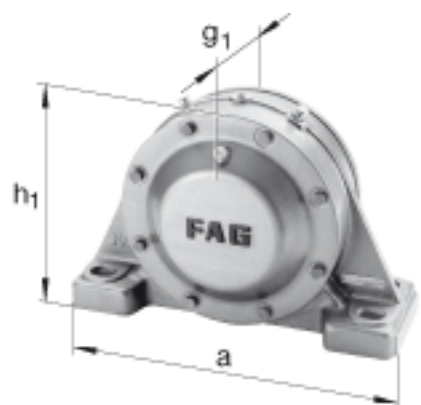

FAG BND3236-H-C-T-BF-S参数

尺寸	g_2	274	mm	-
	b	210	mm	-
	c	65	mm	-
	D	320	mm	-
	d_c	176	mm	-
	g	138	mm	-
	g_3	127	mm	-
	h	210	mm	-
	m	550	mm	-
	n	120	mm	-
	s	M30		-
说明	s_2	M16		-
尺寸	t	370	mm	-
	u	36	mm	-
	v	45	mm	-
说明	s_2	8		数量
		23236K		型号, 轴承
其他		H2336		质量, 紧定套
重量	m_1	140000	g	质量, 轴承座
说明		BND3236		型号, 轴承座
尺寸	d_1	160	mm	-
	a	680	mm	-
	h_1	425	mm	-

FAG BND3236-H-C-T-BF-S图片

参考资料:<http://www.sozhou.com/p/17a158fd.html>