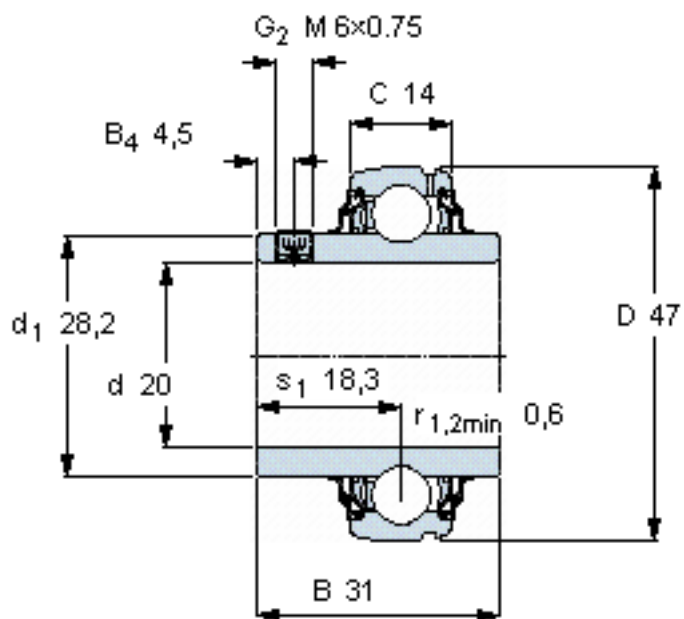

SKF YAR 204-2RF/HV参数

主要尺寸	d	20	mm	-
	D	47	mm	-
	B	31	mm	-
	C	14	mm	-
基本额定载荷	C	10800	N	动载荷
	C_0	6550	N	静载荷
疲劳载荷极限	P_u	280	N	-
极限转速	带h6轴公差	5000	r/min	-
重量	重量	140	g	-
型号	型号	YAR 204-2RF/HV	-	-

SKF YAR 204-2RF/HV图片

六角键销尺寸 [mm]

3

推荐的紧固扭矩 [Nm]

4

适宜的橡胶活圈

RIS 204

计算系数

f_0 13

参考资料: <http://www.sozhou.com/p/17b7de02.html>

六角键销尺寸 [mm]

3

推荐的紧固扭矩 [Nm]

4

适宜的橡胶活圈

RIS 204

计算系数