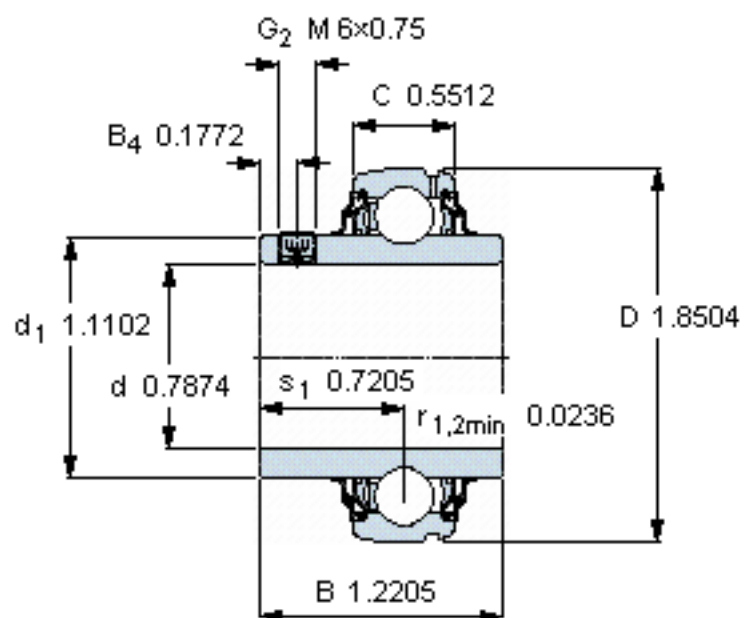

SKF YAR 204-2RF/HV参数

主要尺寸	d	20	mm	-
	D	47	mm	-
	B	31	mm	-
	C	14	mm	-
基本额定载荷	C	10800	N	动载荷
	C_0	6550	N	静载荷
疲劳载荷极限	P_u	280	N	-
极限转速	带h6轴公差	5000	r/min	-
重量	重量	140	g	-
型号	型号	YAR 204-2RF/HV	-	-

SKF YAR 204-2RF/HV图片

六角键销尺寸 [mm]

3

推荐的紧固扭矩 [Nm]

4

适宜的橡胶活圈

RIS 204

计算系数

f_0 13

参考资料: <http://www.sozhou.com/p/17b7de02.html>

六角键销尺寸 [mm]

3

推荐的紧固扭矩 [Nm]

4

适宜的橡胶活圈

RIS 204

计算系数