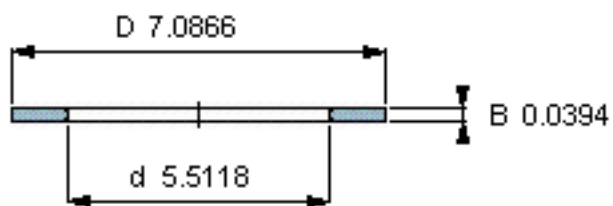

推力圈

推力圈

参考资料:<http://www.sozhou.com/p/17f096f7.html>