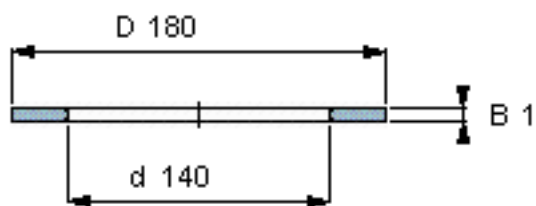

### SKF AS 140180参数

尺寸	d	140	mm	-
	D	180	mm	-
	B	1	mm	-
	$d_1$	-	mm	-
	$D_1$	-	mm	-
	$r_1, r_{1.2}$	-	mm	-
重量	重量	79	g	-
型号	型号	AS 140180	-	-

### SKF AS 140180图片