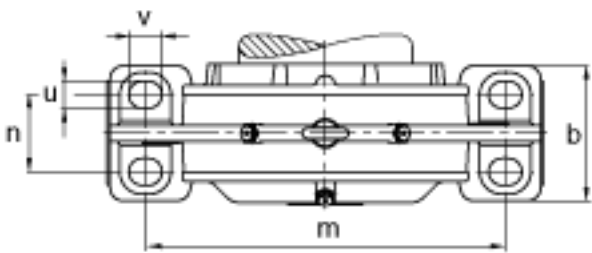

参考资料:<http://www.sozhou.com/p/1807832b.html>