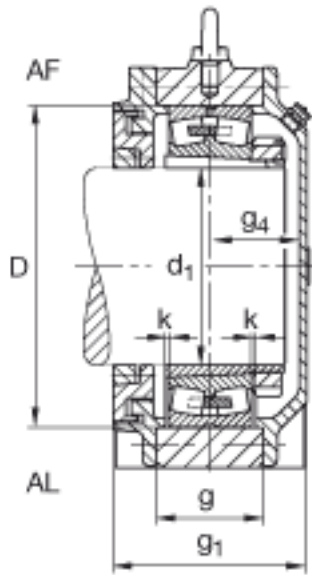

FAG BND2276-H-W-Y-AF-S参数

重量	$m_1$	900000	g	质量, 轴承座	
说明		BND2276		型号, 轴承座	
尺寸	$d_1$	360	mm	-	
	a	1350	mm	-	
	$h_1$	865	mm	-	
	$g_1$	433	mm	-	
	b	405	mm	-	
	D	680	mm	-	
	g	230	mm	-	
	$g_4$	218	mm	-	
	h	425	mm	-	
	m	1100	mm	-	
	n	225	mm	-	
	s	M64		-	
	说明	$s_2$	M30		-
	尺寸	t	745	mm	-
u		72	mm	-	
v		90	mm	-	
说明	$s_2$	8		数量	
		22276K		型号, 轴承	
其他		H3176-HG		质量, 紧定套	
尺寸	c	135	mm	-	

FAG BND2276-H-W-Y-AF-S图片

参考资料:<http://www.sozhou.com/p/1807832b.html>