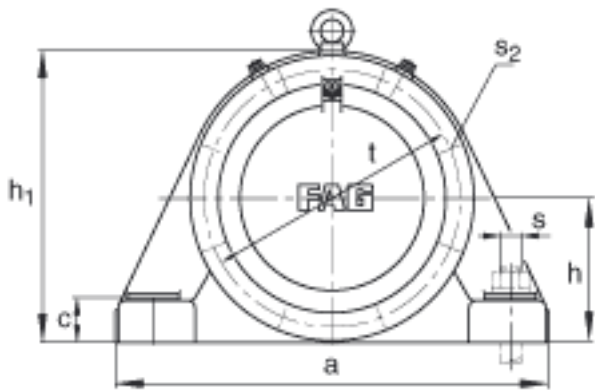

参考资料:<http://www.sozhou.com/p/1807832b.html>