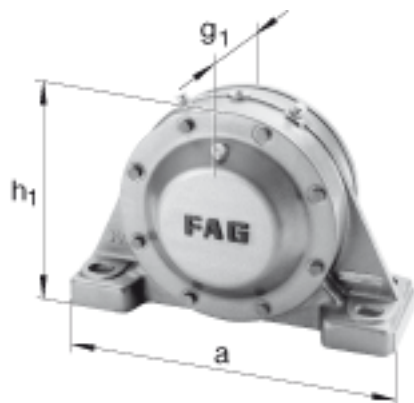

FAG BND2276-H-W-Y-AF-S参数

重量	m_1	900000	g	质量, 轴承座	
说明		BND2276		型号, 轴承座	
尺寸	d_1	360	mm	-	
	a	1350	mm	-	
	h_1	865	mm	-	
	g_1	433	mm	-	
	b	405	mm	-	
	D	680	mm	-	
	g	230	mm	-	
	g_4	218	mm	-	
	h	425	mm	-	
	m	1100	mm	-	
	n	225	mm	-	
	s	M64		-	
	说明	s_2	M30		-
	尺寸	t	745	mm	-
u		72	mm	-	
v		90	mm	-	
说明	s_2	8		数量	
		22276K		型号, 轴承	
其他		H3176-HG		质量, 紧定套	
尺寸	c	135	mm	-	

FAG BND2276-H-W-Y-AF-S图片