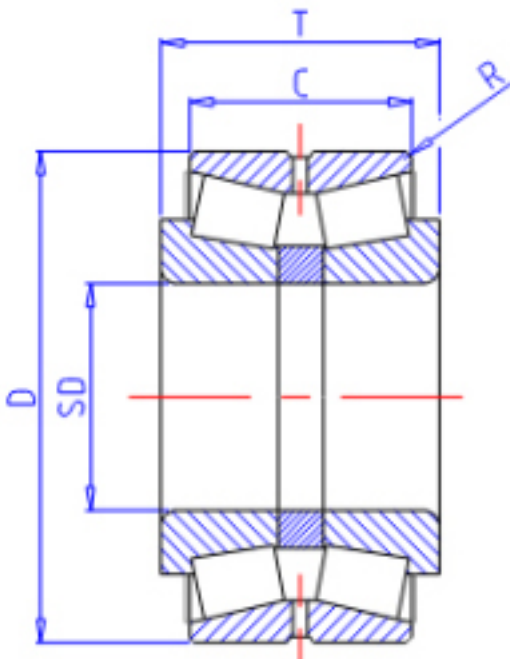

KOYO 46340参数

主要尺寸	SD	200	mm	内径
	D	340	mm	外径
	T	112	mm	-
	C	100.0	mm	宽度
	R	4.0	mm	(最小)
型号	ORDER	46340		型号
基本额定载荷	CR	939000	N	动载荷
	CO	1580000	N	静载荷

KOYO 46340图片

参考资料:<http://www.sozhou.com/p/187cce61.html>