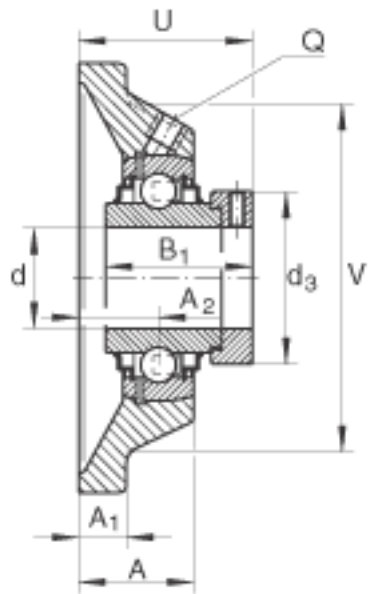

参考资料:<http://www.sozhou.com/p/18889c73.html>