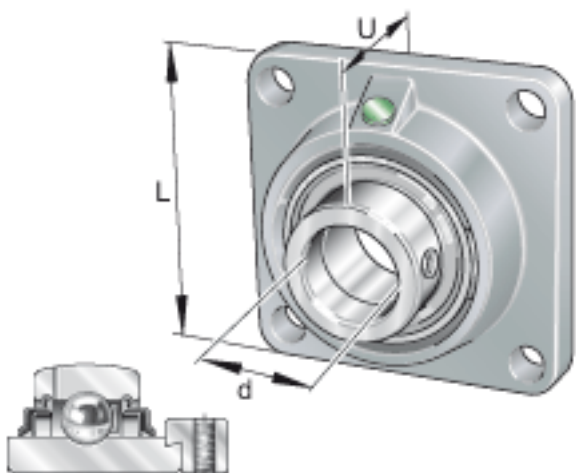

INA RCJ0100参数

尺寸	d	100	mm	-	
	L	310	mm	-	
	U	125	mm	-	
	A	97	mm	-	
	A₁	32	mm	-	
	A₂	55	mm	-	
	B₁	109.5	mm	-	
	d_{3 max}	145	mm	-	
	J	242	mm	-	
	N	32	mm	-	
	Q	Rp 1/8		-	
	V	268	mm	-	
	重量	m	33600	g	质量
	基本额定载荷	C_r	173000	N	基本额定动载荷，径向
		C_{0r}	141000	N	基本额定静载荷，径向
	说明		GG. CJO20		轴承座的型号
		GNE100-KRR-B		轴承的型号	

INA RCJ0100图片