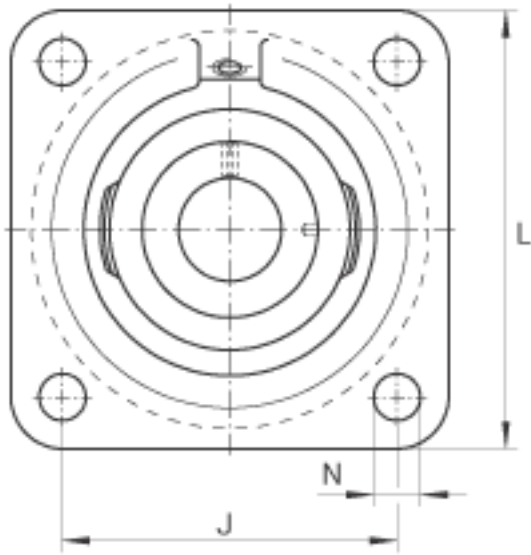

参考资料:<http://www.sozhou.com/p/18889c73.html>