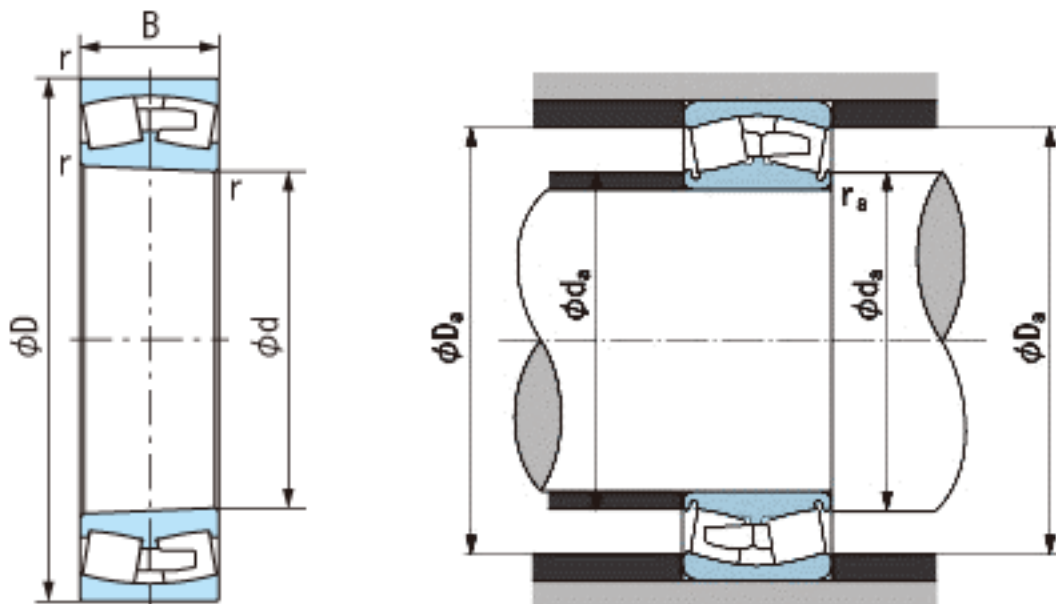

NACHI 24148EK30参数

外形尺寸	d	240	mm	内径
	D	400	mm	外径
	B	160	mm	宽度
	r	4~6.5	mm	径向
	r	4~9	mm	径向
安装尺寸	da (min)	258.0	mm	(最小)
	Da (max)	382.0	mm	(最大)
	ra (max)	3.0	mm	(最大)
重量	Mass	81600	g	重量
基本额定载荷	Cr	2850000	N	动载荷
	Cor	3700000	N	静载荷
极限速度	Grease	1000	r/min	脂润滑
	Oil	1200	r/min	油润滑

NACHI 24148EK30图片

参考资料:<http://www.sozhou.com/p/1896423e.html>