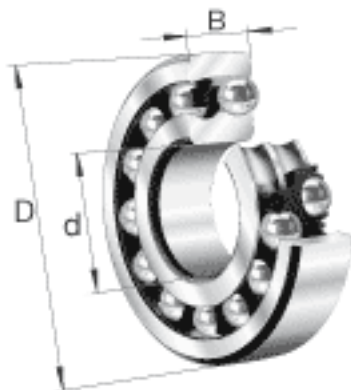

FAG 135-TVH参数

尺寸	d	5	mm	-
	D	19	mm	-
	B	6	mm	-
	D_1	14.5	mm	-
	$D_{a \max}$	16.6	mm	-
	d_1	10.1	mm	-
	$d_{a \min}$	7.4	mm	-
	$r_{a \max}$	0.3	mm	-
	$r_{\min}$	0.3	mm	-
重量	m	10	g	质量
基本额定载荷	C_r	2600	N	基本额定动载荷，径向
计算系数	e	0.35		-
	Y_1	1.82		-
	Y_2	2.82		-
基本额定载荷	C_{0r}	475	N	基本额定静载荷，径向
计算系数	Y_0	1.91		-
极限转速	n_G	36000	r/min	极限转速
参考转速	n_B	34500	r/min	参考速度
疲劳极限载荷	C_{ur}	29.5	N	疲劳极限载荷，径向

FAG 135-TVH图片