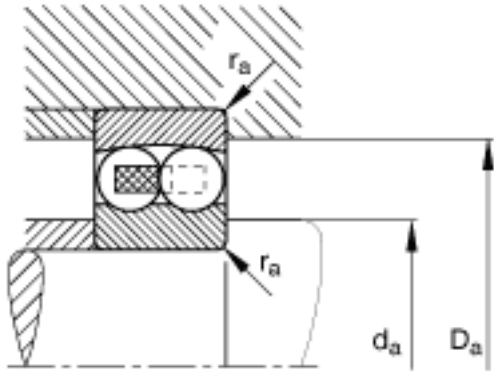

参考资料:<http://www.sozhou.com/p/18a1ac89.html>