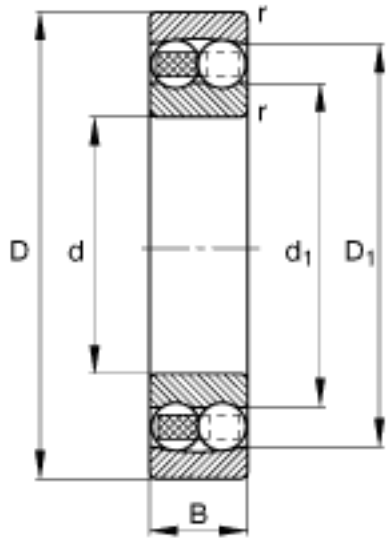

参考资料:<http://www.sozhou.com/p/18a1ac89.html>