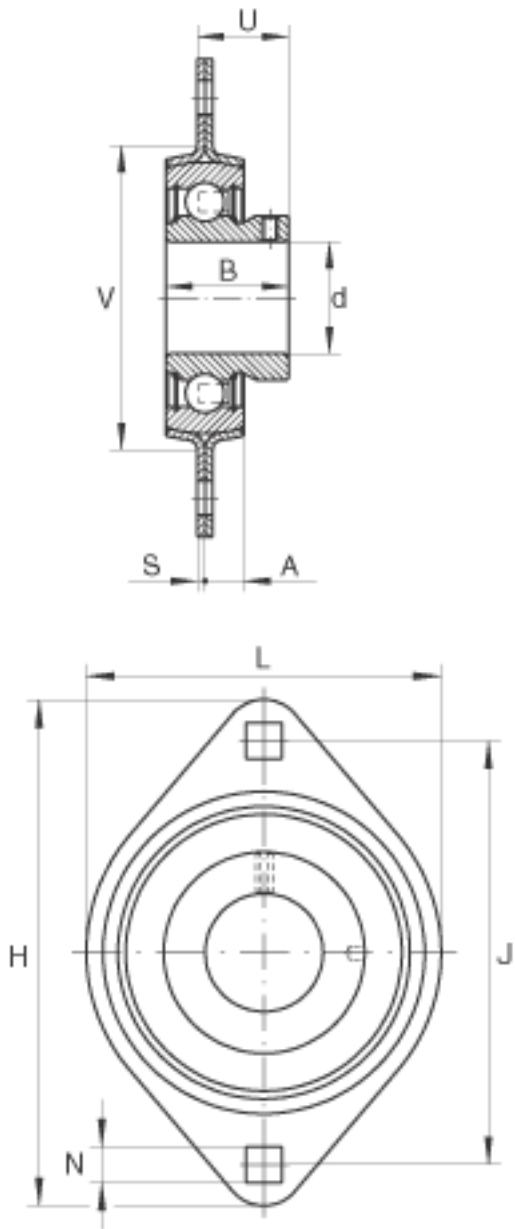

INA RATY40参数

尺寸	d	40	mm	-
	H	148	mm	-
	U	32.5	mm	-
	A	11.5	mm	-
	B	39.5	mm	-
	J	119	mm	-
	L	100	mm	-
	N	13.5	mm	-
	S	3.5	mm	-
	V	90	mm	-
重量	m	850	g	质量
承载力	C_g	7000	N	轴承座的径向承载能力
基本额定载荷	C_r	32500	N	基本额定动载荷，径向
	C_{0r}	19800	N	基本额定静载荷，径向
说明		FLAN80-MST (2 X)		轴承座的型号
		GAY40-NPP-B		轴承的型号

INA RATY40图片

参考资料:<http://www.sozhou.com/p/18d49e61.html>