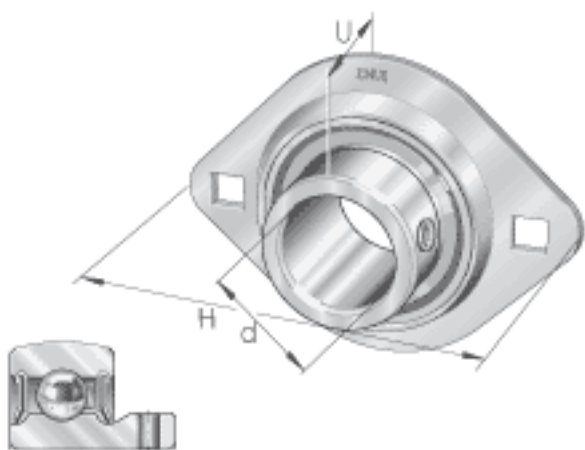

INA RATY40参数

尺寸	d	40	mm	-
	H	148	mm	-
	U	32.5	mm	-
	A	11.5	mm	-
	B	39.5	mm	-
	J	119	mm	-
	L	100	mm	-
	N	13.5	mm	-
	S	3.5	mm	-
	V	90	mm	-
重量	m	850	g	质量
承载力	C_g	7000	N	轴承座的径向承载能力
基本额定载荷	C_r	32500	N	基本额定动载荷，径向
	C_{0r}	19800	N	基本额定静载荷，径向
说明		FLAN80-MST (2 X)		轴承座的型号
		GAY40-NPP-B		轴承的型号

INA RATY40图片