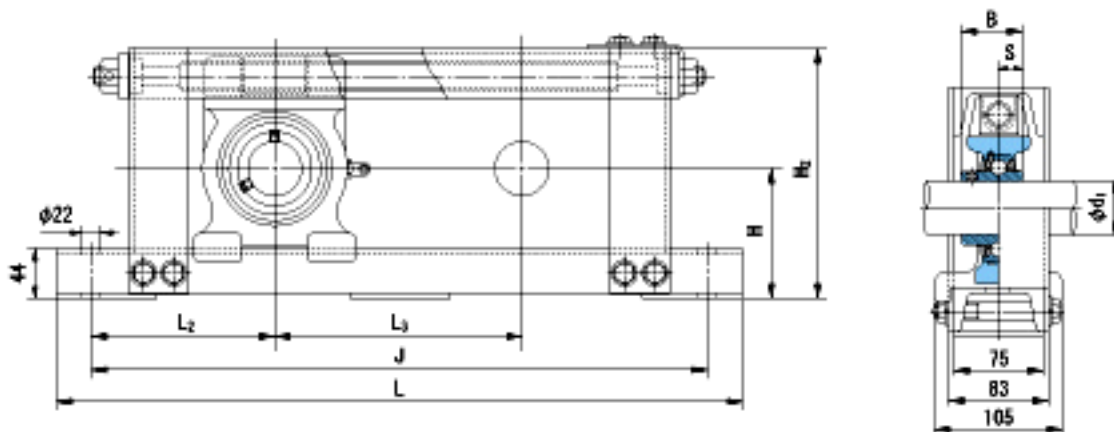

NACHI UCTU208+WU800参数

外形尺寸	H	97	mm	-
	H2	190	mm	-
	L	1170	mm	-
	J	1110	mm	-
	L2	155	mm	-
	L3	800	mm	-
安装尺寸	d1	40	mm	-
	B	49.2	mm	-
	S	19	mm	-
重量	Mass	23800	g	重量
基本额定载荷	Cr	29300	N	动载荷
	Cor	17900	N	静载荷
极限速度	Grease	-	r/min	脂润滑
	Oil	-	r/min	油润滑

NACHI UCTU208+WU800图片

参考资料:<http://www.sozhou.com/p/18f99696.html>