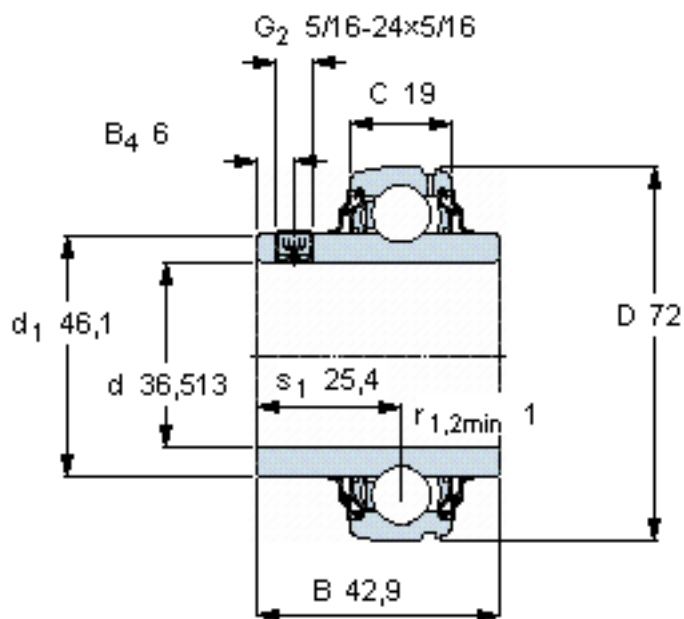

SKF YAR 207-107-2RF/HV参数

主要尺寸	d	36.513	mm	-
	D	72	mm	-
	B	42.9	mm	-
	C	19	mm	-
基本额定载荷	C	21600	N	动载荷
	C_0	15300	N	静载荷
疲劳载荷极限	P_u	655	N	-
极限转速	带h6轴公差	3200	r/min	-
重量	重量	420	g	-
型号	型号	YAR 207-107-2RF/HV	-	-

SKF YAR 207-107-2RF/HV图片

六角键销尺寸 [mm]

3,96875

推荐的紧固扭矩 [Nm]

6,5

适宜的橡胶活圈

RIS 207 A

计算系数

f_0 14

参考资料: <http://www.sozhou.com/p/190279f1.html>

六角键销尺寸 [mm]

3,96875

推荐的紧固扭矩 [Nm]

6,5

适宜的橡胶活圈

RIS 207 A