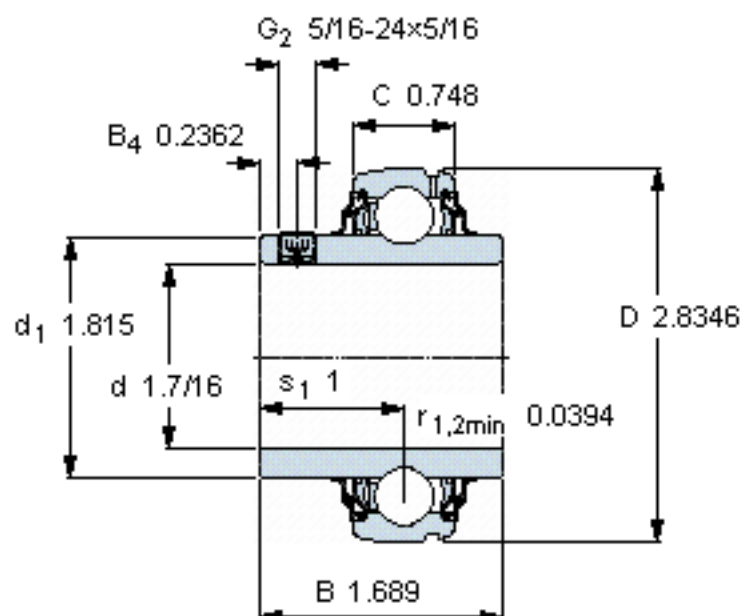

SKF YAR 207-107-2RF/HV参数

主要尺寸	d	36.513	mm	-
	D	72	mm	-
	B	42.9	mm	-
	C	19	mm	-
基本额定载荷	C	21600	N	动载荷
	C_0	15300	N	静载荷
疲劳载荷极限	P_u	655	N	-
极限转速	带h6轴公差	3200	r/min	-
重量	重量	420	g	-
型号	型号	YAR 207-107-2RF/HV	-	-

SKF YAR 207-107-2RF/HV图片

六角键销尺寸 [mm]

3,96875

推荐的紧固扭矩 [Nm]

6,5

适宜的橡胶活圈

RIS 207 A

计算系数

f_0 14

参考资料: <http://www.sozhou.com/p/190279f1.html>

六角键销尺寸 [mm]

3,96875

推荐的紧固扭矩 [Nm]

6,5

适宜的橡胶活圈

RIS 207 A