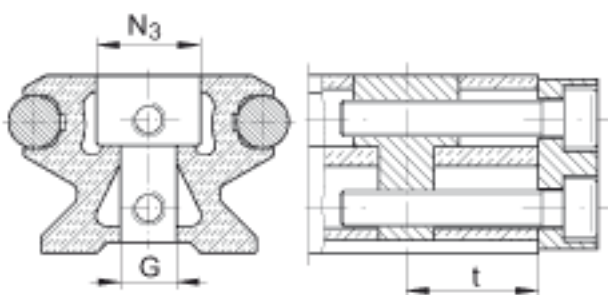

INA ANS. LFS52-C参数

尺寸	b	45	mm	-
	G	11H13		直径
	h	30	mm	-
	N ₃	19H13		直径
	s	10	mm	-
	t	20	mm	-
说明		LFS52-C		适用于导轨 ANS 不能安装在: LFS32-C: aL/aR

INA ANS. LFS52-C图片

参考资料:<http://www.sozhou.com/p/190a11e5.html>