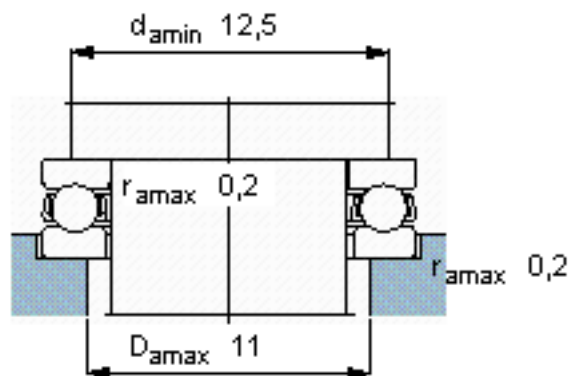

SKF BA 7参数

主要尺寸	d	7	mm	-
	D	17	mm	-
	H	6	mm	-
基本额定载荷	C	2510	N	动载荷
	C_0	2900	N	静载荷
疲劳载荷极限	P_u	108	N	-
最小载荷系数	A	-	-	-
额定转速	额定转度	14000	r/min	-
	极限转速	19000	r/min	-
重量	重量	6	g	-
型号	型号	BA 7	-	-

SKF BA 7图片

参考资料: <http://www.sozhou.com/p/190eff63.html>