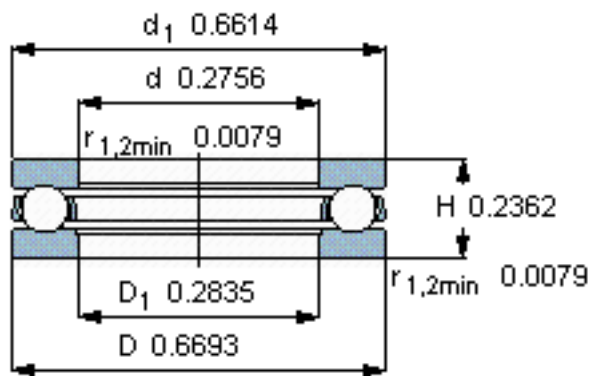

SKF BA 7参数

主要尺寸	d	7	mm	-
	D	17	mm	-
	H	6	mm	-
基本额定载荷	C	2510	N	动载荷
	C_0	2900	N	静载荷
疲劳载荷极限	P_u	108	N	-
最小载荷系数	A	-	-	-
额定转速	额定转度	14000	r/min	-
	极限转速	19000	r/min	-
重量	重量	6	g	-
型号	型号	BA 7	-	-

SKF BA 7图片

参考资料: <http://www.sozhou.com/p/190eff63.html>