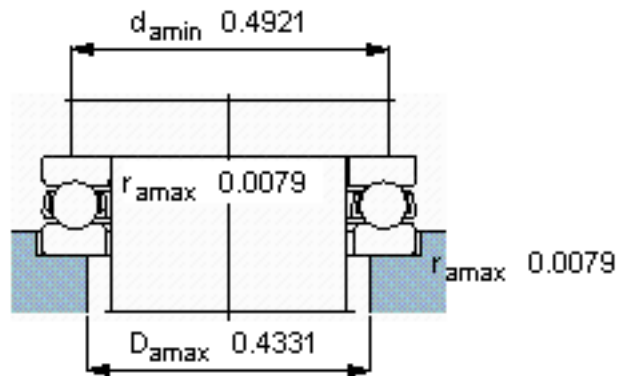

SKF BA 7参数

主要尺寸	d	7	mm	-
	D	17	mm	-
	H	6	mm	-
基本额定载荷	C	2510	N	动载荷
	C_0	2900	N	静载荷
疲劳载荷极限	P_u	108	N	-
最小载荷系数	A	-	-	-
额定转速	额定转度	14000	r/min	-
	极限转速	19000	r/min	-
重量	重量	6	g	-
型号	型号	BA 7	-	-

SKF BA 7图片

参考资料: <http://www.sozhou.com/p/190eff63.html>