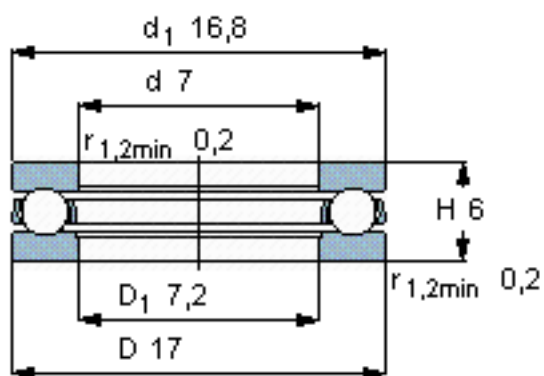

SKF BA 7参数

主要尺寸	d	7	mm	-
	D	17	mm	-
	H	6	mm	-
基本额定载荷	C	2510	N	动载荷
	C_0	2900	N	静载荷
疲劳载荷极限	P_u	108	N	-
最小载荷系数	A	-	-	-
额定转速	额定转度	14000	r/min	-
	极限转速	19000	r/min	-
重量	重量	6	g	-
型号	型号	BA 7	-	-

SKF BA 7图片

参考资料: <http://www.sozhou.com/p/190eff63.html>