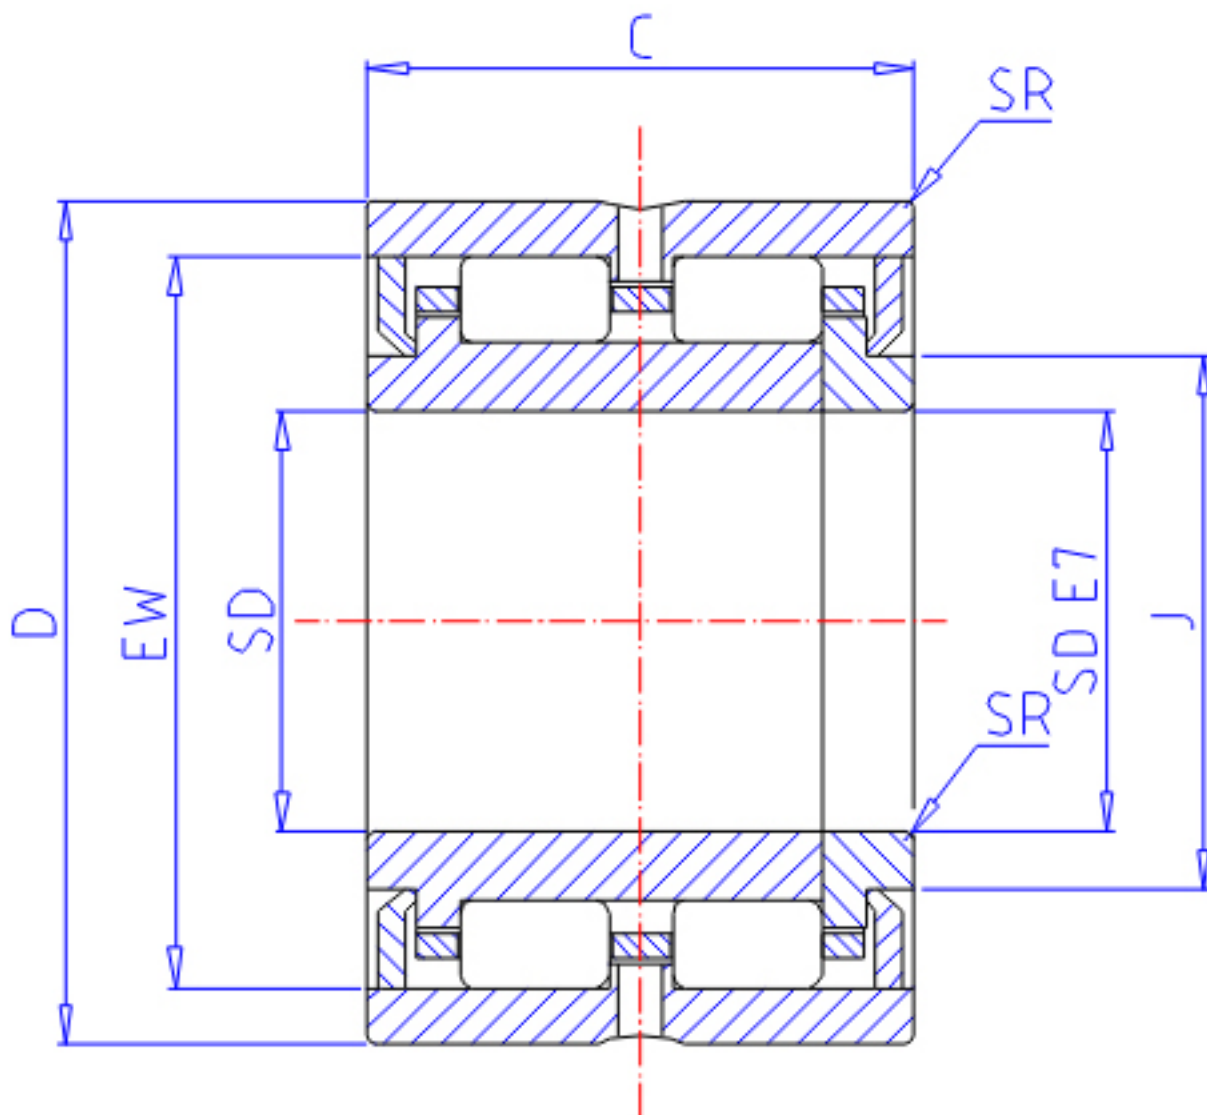

IKO NAU 4909UU参数

轴径	STDRT	45	mm	轴径
型号	ORDER	NAU 4909UU		型号
重量	MASS	260.0	g	重量
主要尺寸	SD	45	mm	内径
	D	68	mm	外径
	C	22	mm	宽度
	SR	0.6	mm	(最小)
	J	51.0	mm	-
	EW	61.0	mm	内径
	基本额定载荷	CR	24800	N
COR		32800	N	静载荷

IKO NAU 4909UU图片