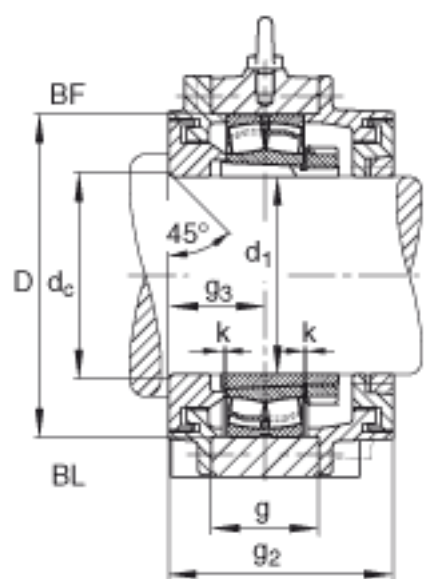

FAG BND2228-H-C-Y-BF-S参数

尺寸	d_1	125	mm	-
	a	530	mm	-
	h_1	345	mm	-
	g_2	196	mm	-
	b	160	mm	-
	c	50	mm	-
	D	250	mm	-
	d_c	137	mm	-
	g	88	mm	-
	h	170	mm	-
	m	430	mm	-
	n	85	mm	-
	s	M24		-
说明	s_2	M16		-
尺寸	t	285	mm	-
	u	30	mm	-
	v	35	mm	-
说明	s_2	6		数量
		22228K		型号, 轴承
其他		H3128		质量, 紧定套
重量	m_1	70000	g	质量, 轴承座
说明		BND2228		型号, 轴承座
尺寸	g_3	88	mm	-

FAG BND2228-H-C-Y-BF-S图片

参考资料:<http://www.sozhou.com/p/1944af88.html>