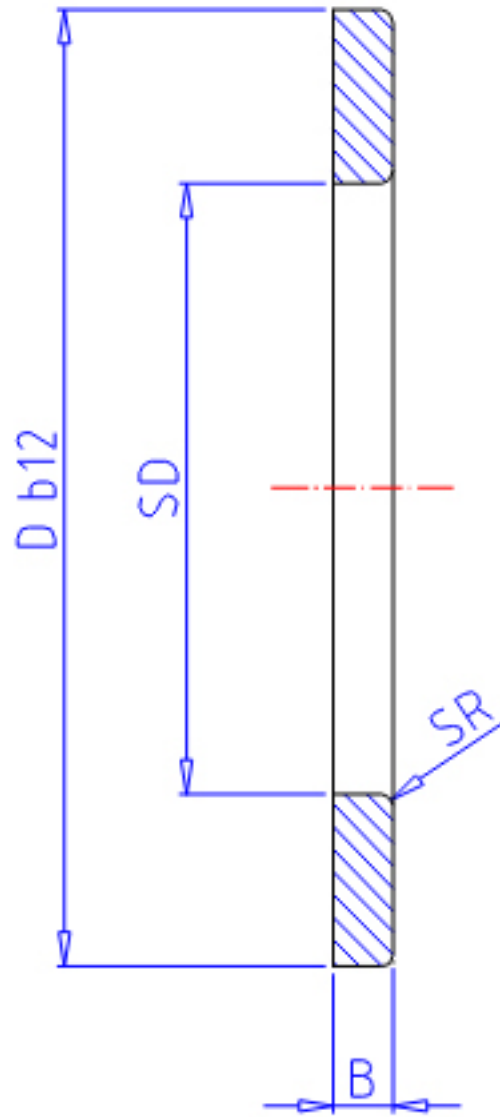

IKO WS 160200参数

轴径	STDRT	160	mm	轴径
型号	ORDER	WS 160200		型号
重量	MASS	840.0	g	重量
主要尺寸	SD	160	mm	内径
	D	200	mm	外径
	B	9.50	mm	宽度
	SR	1.0	mm	(最小)

IKO WS 160200图片

参考资料:<http://www.sozhou.com/p/1986e6e1.html>